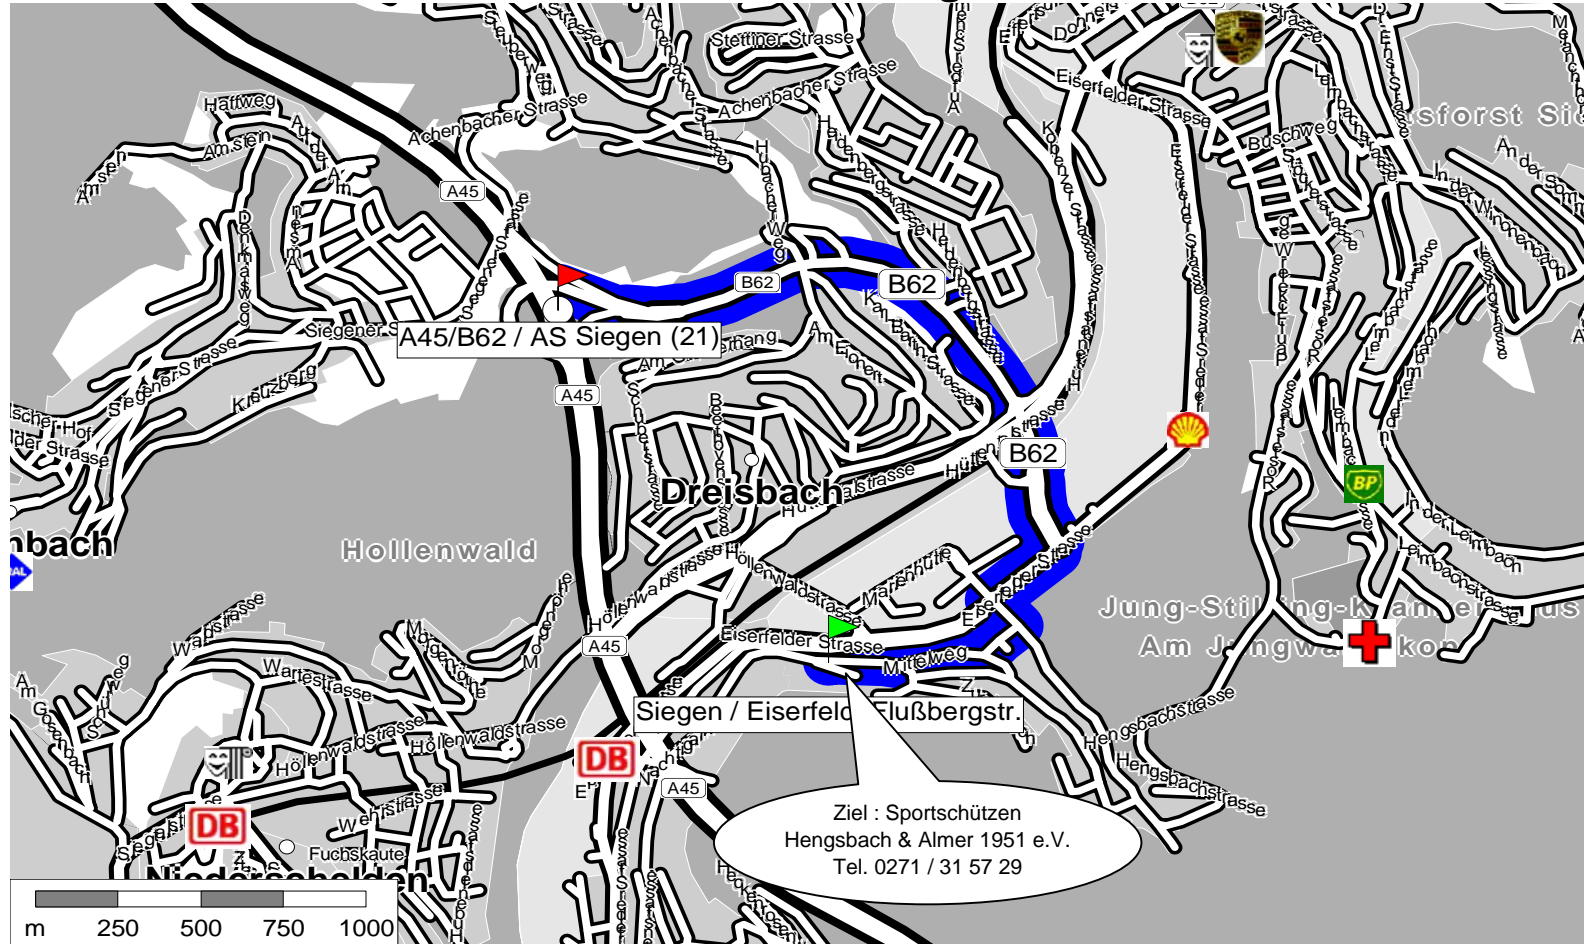

Anfahrt Hengsbach

KM		Richtung	KM	Richtung
0	A45/B62 / AS Siegen (21) auf	Siegen	2.0	O
2,1	bei Siegen	rechts halten auf	0.0	S
2,2	-	rechts einordnen auf	0.2	SW
2,4	-	links einordnen auf	0.1	SO
2,5	-	rechts einordnen auf	0.2	SW
2,7	-	rechts einordnen auf	0.3	W
2,9	-	links weiter auf	0.3	SO

3,2 Siegen / Eiserfeld / Hengsbach, Flußbergstr. 64 * Sportschützen Hengsbach & Almer 1951 e.V. * **Tel. 0271 / 31 57 29**