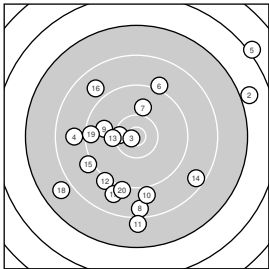

Ergebnis: **321** 170 Serien: 40 45 44 41
 151 33 35 42 41
 Zähler: 8 10 10 5 4 2 Innenzehner: 5

Wertung 150s

Wertung 20s

Serie 1:	10.4 * [8.44]	6.9 → [27.99]	10.8 * [48.93]	8.9 ← [68.82]	6.1 ↗ [86.22]
Serie 2:	9.1 ↑ [5.25]	10.0 ↑ [20.04]	8.5 ↓ [37.25]	9.8 ← [53.49]	9.0 ↓ [72.41]
Serie 3:	8.0 ↓ [8.94]	9.1 ↘ [25.67]	10.2 ← [42.39]	8.5 ↘ [61.93]	9.1 ← [104.10]
Serie 4:	8.8 ↘ [7.13]	8.9 ↓ [24.68]	7.9 ↘ [47.67]	9.4 ← [75.16]	9.1 ↓ [96.88]

Serie 1:	10.6 * [3.23]	5.9 ↑ [4.73]	9.4 ← [6.59]	7.6 ↘ [8.03]	2.0 ↗ [9.35]
Serie 2:	5.7 ↘ [3.34]	7.6 ← [4.74]	6.8 ↗ [5.66]	9.3 ← [6.75]	8.0 ↘ [7.55]
Serie 3:	10.7 * [2.81]	8.6 ↘ [3.81]	9.4 ← [4.67]	8.6 ↑ [5.85]	7.9 ↘ [6.69]
Serie 4:	10.1 ← [3.37]	10.4 * [4.84]	6.0 ↑ [5.92]	8.2 ← [7.27]	7.7 ↓ [8.40]