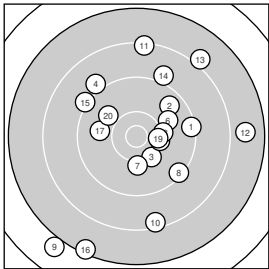

Ergebnis: **356** 176 Serien: 47 43 41 45
 180 45 47 44 44
 Zähler: 14 14 6 6 0 0 Innenzehner: 4

Wertung 150s

Wertung 20s

Serie 1:	9.3 → [10.05]	9.6 ↗ [12.50]	10.2 ↘ [14.89]	9.0 ↖ [16.81]	10.3 → [18.77]
Serie 2:	9.9 ↗ [10.03]	10.1 ↓ [11.85]	9.3 ↘ [13.27]	7.0 ↗ [14.59]	8.4 ↓ [15.88]
Serie 3:	8.3 ↑ [8.19]	7.8 → [10.15]	8.0 ↗ [13.60]	9.0 ↑ [16.03]	9.2 ↖ [18.53]
Serie 4:	7.4 ↘ [13.49]	9.9 ← [15.88]	10.2 → [19.85]	10.3 → [22.23]	9.9 ↖ [24.63]

Serie 1:	10.8 * [5.46]	7.0 → [6.78]	10.6 * [8.24]	10.2 ↗ [9.30]	8.7 ← [10.56]
Serie 2:	9.2 ↗ [5.87]	9.4 ↗ [7.78]	9.3 ↗ [9.18]	10.3 → [10.98]	10.1 ↖ [13.18]
Serie 3:	10.1 ↘ [5.95]	10.3 ↘ [7.58]	7.2 ↘ [8.78]	9.3 ↘ [10.41]	8.3 ↗ [11.89]
Serie 4:	7.8 ↓ [6.67]	10.4 * [8.17]	8.9 ↓ [9.52]	10.5 * [10.80]	9.3 ↖ [11.77]