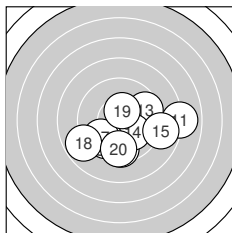

Ergebnis: **373.6** (356)
 Serien: 93.1 94.2 93.4 92.9
 Zähler: 9 20 9 2 0 0 0 0 0 0
 Innenzehner: 6
 Weitester: 977 (3.), 878 (40.), 748 (11.)
 beste Teiler: 64.8 (28.), 122.9 (19.), 145.0 (9.)
 Trefferlage: 1.61 mm rechts, 1.19 mm tief
 Streuwert: 2.88, horizontal: 3.56, vertikal: 1.97

Serie 1:
 9.6 ↓ 9.4 ↗ 7.0 → 8.4 → 10.0 →
 8.8 ↖ 10.3 * 9.5 → 10.4 * 9.7 ↓
 beste Teiler: 145.0 (9.), 172.9 (7.), 250.3 (5.)
 Trefferlage: 2.02 mm rechts, 0.80 mm tief
 Streuwert: 3.17, horizontal: 4.07, vertikal: 1.88

Serie 2:
 8.0 → 9.5 ↓ 9.6 ↗ 10.1 ↘ 8.8 →
 9.7 ↙ 9.7 ↙ 8.8 ↙ 10.5 * 9.5 ↓
 beste Teiler: 122.9 (19.), 219.4 (14.), 307.3 (16.)
 Trefferlage: 0.92 mm rechts, 1.49 mm tief
 Streuwert: 2.83, horizontal: 3.58, vertikal: 1.80

Serie 4:
 10.3 * 9.1 ↙ 10.0 ↙ 8.8 ↓ 10.2 *
 9.7 ↖ 9.4 → 9.6 ↙ 8.4 → 7.4 ↘
 beste Teiler: 153.8 (31.), 194.1 (35.), 248.4 (33.)
 Trefferlage: 0.51 mm rechts, 2.07 mm tief
 Streuwert: 3.07, horizontal: 3.85, vertikal: 2.01