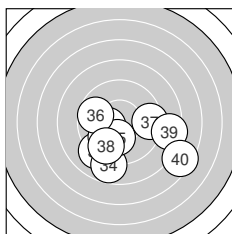

Ergebnis: **373.6** (356)
 Serien: 93.1 94.2 93.4 92.9
 Zähler: 9 20 9 2 0 0 0 0 0 0
 Innenzehner: 6
 Weitester: 977 (3.), 878 (40.), 748 (11.)
 beste Teiler: 64.8 (28.), 122.9 (19.), 145.0 (9.)
 Trefferlage: 1.61 mm rechts, 1.19 mm tief
 Streuwert: 2.88, horizontal: 3.56, vertikal: 1.97

Serie 1:
 9.6 ↓ 9.4 ↗ 7.0 → 8.4 → 10.0 →
 8.8 ↖ 10.3 * 9.5 → 10.4 * 9.7 ↓
 beste Teiler: 145.0 (9.), 172.9 (7.), 250.3 (5.)
 Trefferlage: 2.02 mm rechts, 0.80 mm tief
 Streuwert: 3.17, horizontal: 4.07, vertikal: 1.88

Serie 2:
 8.0 → 9.5 ↓ 9.6 ↗ 10.1 ↘ 8.8 →
 9.7 ↙ 9.7 ↙ 8.8 ↙ 10.5 * 9.5 ↓
 beste Teiler: 122.9 (19.), 219.4 (14.), 307.3 (16.)
 Trefferlage: 0.92 mm rechts, 1.49 mm tief
 Streuwert: 2.83, horizontal: 3.58, vertikal: 1.80

Serie 4:
 10.3 * 9.1 ↙ 10.0 ↙ 8.8 ↓ 10.2 *
 9.7 ↖ 9.4 → 9.6 ↙ 8.4 → 7.4 ↘
 beste Teiler: 153.8 (31.), 194.1 (35.), 248.4 (33.)
 Trefferlage: 0.51 mm rechts, 2.07 mm tief
 Streuwert: 3.07, horizontal: 3.85, vertikal: 2.01