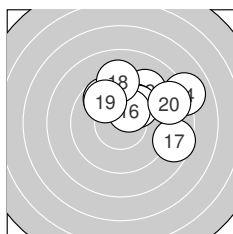

Ergebnis: **377.6** (359)
 Serien: 94.2 93.6 95.4 94.4
 Zähler: 11 17 12 0 0 0 0 0 0
 Innenzehner: 6
 Weitester: 744 (10.), 733 (14.), 713 (23.)
 beste Teiler: 8.0 (22.), 56.0 (25.), 61.2 (34.)
 Trefferlage: 1.95 mm rechts, 1.40 mm hoch
 Streuwert: 2.48, horizontal: 3.08, vertikal: 1.68

Serie 1:
 9.7 ↘ 9.3 ↘ 9.5 ↘ 8.5 → 9.7 →
 9.4 → 9.8 ↗ 10.1 → 10.2 * 8.0 →
 beste Teiler: 187.6 (9.), 209.2 (8.), 282.8 (7.)
 Trefferlage: 1.56 mm rechts, 1.28 mm hoch
 Streuwert: 2.73, horizontal: 3.76, vertikal: 0.88

Serie 2:
 9.7 ↘ 9.3 ↗ 10.0 ↗ 8.0 → 10.0 ↗
 10.3 * 8.6 → 9.2 ↑ 9.8 ↘ 8.7 →
 beste Teiler: 158.0 (16.), 242.3 (13.), 246.7 (15.)
 Trefferlage: 2.04 mm rechts, 2.09 mm hoch
 Streuwert: 2.39, horizontal: 2.95, vertikal: 1.64

Serie 4:
 9.2 ↗ 9.7 → 10.0 ↑ 10.7 * 8.7 →
 9.9 ← 8.5 → 9.6 ↘ 9.6 ↗ 8.5 ↘
 beste Teiler: 61.2 (34.), 245.0 (33.), 267.0 (36.)
 Trefferlage: 1.36 mm rechts, 1.66 mm hoch
 Streuwert: 2.64, horizontal: 3.12, vertikal: 2.05