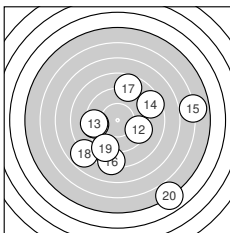

Ergebnis: 311.1 (291)
Serien: 76.8 81.4 73.4 79.5
Zähler: 1 10 10 8 3 5 3 0 0 0
Innenzehner: 1
Weiteste: 1591 (21.), 1569 (5.), 1505 (20.)
beste Teiler: 167.7 (9.), 292.2 (3.), 298.9 (34.)
Trefferlage: 2.46 mm rechts, 1.36 mm tief
Streuwert: 6.03, horizontal: 6.23, vertikal: 5.83

Serie 1:

5.2 ↗	5.6 ↑	9.8 ↘	8.6 ←	4.7 ↗
6.9 ↓	9.7 ↓	7.1 ↖	10.3 *	8.9 ↘

beste Teiler: 167.7 (9.), 292.2 (3.), 319.7 (7.)
Trefferlage: 1.29 mm rechts, 1.50 mm hoch
Streuwert: 6.95, horizontal: 5.82, vertikal: 7.92

Serie 3:

4.6 ↘	8.6 ↗	7.3 ↘	7.3 →	7.4 ↗
9.3 →	9.2 →	7.5 ↘	6.8 →	5.4 →

beste Teiler: 402.1 (26.), 439.2 (27.), 599.9 (22.)
Trefferlage: 7.31 mm rechts, 1.26 mm tief
Streuwert: 4.65, horizontal: 3.11, vertikal: 5.79

Serie 4:

8.7 ←	9.3 ↘	7.7 ↓	9.8 ↘	7.3 ↓
8.8 →	5.2 ←	6.2 ↘	8.5 ↘	8.0 ←

beste Teiler: 298.9 (34.), 423.9 (32.), 544.7 (36.)
Trefferlage: 0.29 mm links, 3.49 mm tief
Streuwert: 5.57, horizontal: 7.28, vertikal: 3.00