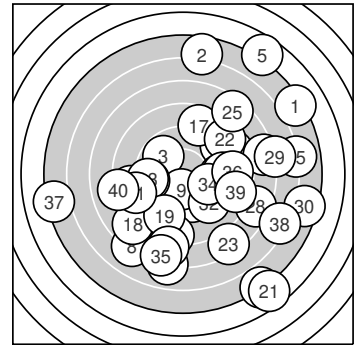

Ergebnis: 311.1 (291)
Serien: 76.8 81.4 73.4 79.5
Zähler: 1 10 10 8 3 5 3 0 0 0
Innenzehner: 1
Weiteste: 1591 (21.), 1569 (5.), 1505 (20.)
beste Teiler: 167.7 (9.), 292.2 (3.), 298.9 (34.)
Trefferlage: 2.46 mm rechts, 1.36 mm tief
Streuwert: 6.03, horizontal: 6.23, vertikal: 5.83

Serie 1:

5.2 ↗	5.6 ↑	9.8 ↘	8.6 ←	4.7 ↗
6.9 ↓	9.7 ↓	7.1 ↖	10.3 *	8.9 ↘

beste Teiler: 167.7 (9.), 292.2 (3.), 319.7 (7.)
Trefferlage: 1.29 mm rechts, 1.50 mm hoch
Streuwert: 6.95, horizontal: 5.82, vertikal: 7.92

Serie 3:

4.6 ↘	8.6 ↗	7.3 ↘	7.3 →	7.4 ↗
9.3 →	9.2 →	7.5 ↘	6.8 →	5.4 →

beste Teiler: 402.1 (26.), 439.2 (27.), 599.9 (22.)
Trefferlage: 7.31 mm rechts, 1.26 mm tief
Streuwert: 4.65, horizontal: 3.11, vertikal: 5.79

Serie 4:

8.7 ←	9.3 ↘	7.7 ↓	9.8 ↘	7.3 ↓
8.8 →	5.2 ←	6.2 ↘	8.5 ↘	8.0 ←

beste Teiler: 298.9 (34.), 423.9 (32.), 544.7 (36.)
Trefferlage: 0.29 mm links, 3.49 mm tief
Streuwert: 5.57, horizontal: 7.28, vertikal: 3.00