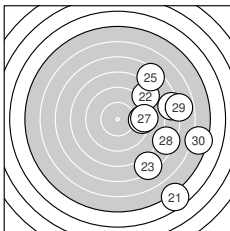

Ergebnis: 311.1 (291)
Serien: 76.8 81.4 73.4 79.5
Zähler: 1 10 10 8 3 5 3 0 0 0
Innenzehner: 1
Weiteste: 1591 (21.), 1569 (5.), 1505 (20.)
beste Teiler: 167.7 (9.), 292.2 (3.), 298.9 (34.)
Trefferlage: 2.46 mm rechts, 1.36 mm tief
Streuwert: 6.03, horizontal: 6.23, vertikal: 5.83

Serie 1:

5.2 ↗	5.6 ↑	9.8 ↘	8.6 ←	4.7 ↗
6.9 ↓	9.7 ↓	7.1 ↖	10.3 *	8.9 ↘

beste Teiler: 167.7 (9.), 292.2 (3.), 319.7 (7.)
Trefferlage: 1.29 mm rechts, 1.50 mm hoch
Streuwert: 6.95, horizontal: 5.82, vertikal: 7.92

Serie 2:

9.4 ←	9.4 ↘	9.4 ←	8.6 ↗	5.9 →
8.2 ↓	8.7 ↑	7.9 ↖	9.0 ↓	4.9 ↘

beste Teiler: 377.3 (11.), 379.6 (12.), 390.7 (13.)
Trefferlage: 1.53 mm rechts, 2.19 mm tief
Streuwert: 5.55, horizontal: 5.88, vertikal: 5.20

Serie 3:

4.6 ↘	8.6 ↗	7.3 ↘	7.3 →	7.4 ↗
9.3 →	9.2 →	7.5 ↘	6.8 →	5.4 →

beste Teiler: 402.1 (26.), 439.2 (27.), 599.9 (22.)
Trefferlage: 7.31 mm rechts, 1.26 mm tief
Streuwert: 4.65, horizontal: 3.11, vertikal: 5.79