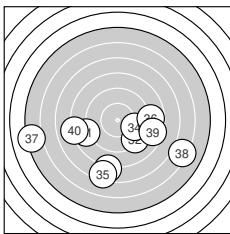

Serie 1:

5.2 ↗	5.6 ↑	9.8 ↘	8.6 ←	4.7 ↗
6.9 ↓	9.7 ↓	7.1 ↖	10.3 *	8.9 ↘

beste Teiler: 167.7 (9.), 292.2 (3.), 319.7 (7.)
Trefferlage: 1.29 mm rechts, 1.50 mm hoch
Streuwert: 6.95, horizontal: 5.82, vertikal: 7.92

Serie 2:

9.4 ←	9.4 ↘	9.4 ←	8.6 ↗	5.9 →
8.2 ↓	8.7 ↑	7.9 ↖	9.0 ↓	4.9 ↘

beste Teiler: 377.3 (11.), 379.6 (12.), 390.7 (13.)
Trefferlage: 1.53 mm rechts, 2.19 mm tief
Streuwert: 5.55, horizontal: 5.88, vertikal: 5.20

Serie 3:

4.6 ↘	8.6 ↗	7.3 ↘	7.3 →	7.4 ↗
9.3 →	9.2 →	7.5 ↘	6.8 →	5.4 →

beste Teiler: 402.1 (26.), 439.2 (27.), 599.9 (22.)
Trefferlage: 7.31 mm rechts, 1.26 mm tief
Streuwert: 4.65, horizontal: 3.11, vertikal: 5.79

Serie 4:

8.7 ←	9.3 ↘	7.7 ↓	9.8 ↘	7.3 ↓
8.8 →	5.2 ←	6.2 ↘	8.5 ↘	8.0 ←

beste Teiler: 298.9 (34.), 423.9 (32.), 544.7 (36.)
Trefferlage: 0.29 mm links, 3.49 mm tief
Streuwert: 5.57, horizontal: 7.28, vertikal: 3.00