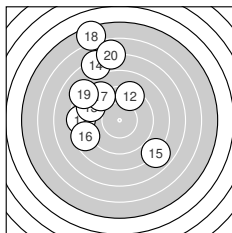

Ergebnis: **165.2** (157)
 Serien: 85.2 80.0
 Zähler: 1 5 8 3 2 1 0 0 0 0
 Innenzehner: 1
 Weitester: 1386 (18.), 1112 (7.), 1029 (20.)
 beste Teiler: 176.0 (2.), 407.8 (4.), 407.8 (12.)
 Trefferlage: 3.02 mm links, 2.31 mm hoch
 Streuwert: 4.47, horizontal: 4.44, vertikal: 4.50

Serie 1:

8.2 ←	10.2 *	8.4 ↘	9.3 ↑	8.5 ↖
7.6 ↖	6.5 ←	8.8 ←	9.1 →	8.6 ←

beste Teiler: 176.0 (2.), 407.8 (4.), 459.8 (9.)
 Trefferlage: 3.39 mm links, 0.83 mm hoch
 Streuwert: 4.10, horizontal: 5.26, vertikal: 2.43

Serie 2:

8.5 ←	9.3 ↗	9.0 ↖	7.2 ↖	7.9 ↘
8.6 ←	9.1 ↘	5.4 ↑	8.2 ↖	6.8 ↑

beste Teiler: 407.8 (12.), 472.9 (17.), 492.2 (13.)
 Trefferlage: 2.66 mm links, 3.79 mm hoch
 Streuwert: 4.77, horizontal: 3.70, vertikal: 5.65