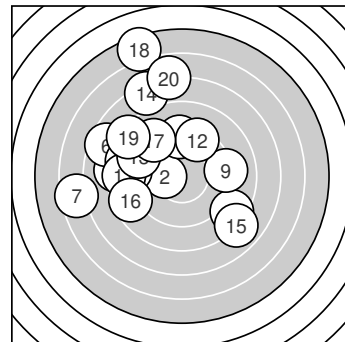

Ergebnis: **165.2** (157)
 Serien: 85.2 80.0
 Zähler: 1 5 8 3 2 1 0 0 0 0
 Innenzehner: 1
 Weitester: 1386 (18.), 1112 (7.), 1029 (20.)
 beste Teiler: 176.0 (2.), 407.8 (4.), 407.8 (12.)
 Trefferlage: 3.02 mm links, 2.31 mm hoch
 Streuwert: 4.47, horizontal: 4.44, vertikal: 4.50

Serie 1:

8.2 ←	10.2 *	8.4 ↘	9.3 ↑	8.5 ↖
7.6 ↖	6.5 ←	8.8 ←	9.1 →	8.6 ←

beste Teiler: 176.0 (2.), 407.8 (4.), 459.8 (9.)
 Trefferlage: 3.39 mm links, 0.83 mm hoch
 Streuwert: 4.10, horizontal: 5.26, vertikal: 2.43

Serie 2:

8.5 ←	9.3 ↗	9.0 ↖	7.2 ↖	7.9 ↘
8.6 ←	9.1 ↘	5.4 ↑	8.2 ↖	6.8 ↑

beste Teiler: 407.8 (12.), 472.9 (17.), 492.2 (13.)
 Trefferlage: 2.66 mm links, 3.79 mm hoch
 Streuwert: 4.77, horizontal: 3.70, vertikal: 5.65