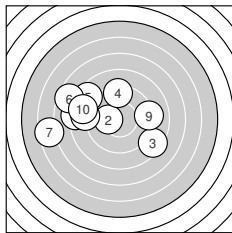

Ergebnis: **165.2** (157)
 Serien: 85.2 80.0
 Zähler: 1 5 8 3 2 1 0 0 0 0
 Innenzehner: 1
 Weitester: 1386 (18.), 1112 (7.), 1029 (20.)
 beste Teiler: 176.0 (2.), 407.8 (4.), 407.8 (12.)
 Trefferlage: 3.02 mm links, 2.31 mm hoch
 Streuwert: 4.47, horizontal: 4.44, vertikal: 4.50

Serie 1:

8.2 ←	10.2 *	8.4 ↘	9.3 ↑	8.5 ↖
7.6 ↖	6.5 ←	8.8 ←	9.1 →	8.6 ←

beste Teiler: 176.0 (2.), 407.8 (4.), 459.8 (9.)
 Trefferlage: 3.39 mm links, 0.83 mm hoch
 Streuwert: 4.10, horizontal: 5.26, vertikal: 2.43

Serie 2:

8.5 ←	9.3 ↗	9.0 ↖	7.2 ↖	7.9 ↘
8.6 ←	9.1 ↘	5.4 ↑	8.2 ↖	6.8 ↑

beste Teiler: 407.8 (12.), 472.9 (17.), 492.2 (13.)
 Trefferlage: 2.66 mm links, 3.79 mm hoch
 Streuwert: 4.77, horizontal: 3.70, vertikal: 5.65