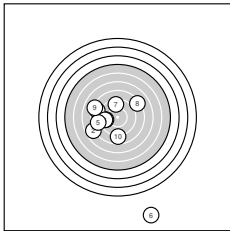

Ergebnis: **164.1** (156)
 Serien: 78.5 85.6
 Zähler: 2 4 10 2 1 0 0 0 0 0
 Innenzehner: 2
 Weitester: 2986 (6.), 1002 (12.), 929 (18.)
 beste Teiler: 157.1 (19.), 162.4 (15.), 343.2 (1.)
 Trefferlage: 1.75 mm links, 0.41 mm tief
 Streuwert: 6.41, horizontal: 5.43, vertikal: 7.27

Serie 1:
 9.6 ← 7.8 ← 8.5 ↖ 9.5 ← 8.6 ←
 0.0 ↓ 9.5 ↑ 8.2 ↗ 8.1 ↖ 8.7 ↓
 beste Teiler: 343.2 (1.), 374.3 (7.), 374.7 (4.)
 Trefferlage: 1.71 mm links, 2.82 mm tief
 Streuwert: 7.78, horizontal: 5.58, vertikal: 9.48

Serie 2:
 8.2 ↖ 6.9 ↗ 8.1 ← 8.4 ← 10.3 *
 9.4 ↑ 8.3 ← 7.2 → 10.3 * 8.5 ↖
 beste Teiler: 157.1 (19.), 162.4 (15.), 382.4 (16.)
 Trefferlage: 1.79 mm links, 2.00 mm hoch
 Streuwert: 4.46, horizontal: 5.57, vertikal: 2.94