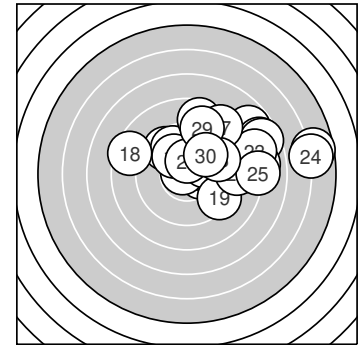

Ergebnis: **267.6** (254)  
 Serien: 87.6 94.0 86.0  
 Zähler: 6 11 8 3 0 2 0 0 0 0  
 Innenzehner: 5  
 Weitester: 1314 (4.), 1282 (24.), 837 (6.)  
 beste Teiler: 47.1 (11.), 134.0 (26.), 144.0 (10.)  
 Trefferlage: 3.46 mm rechts, 1.94 mm hoch  
 Streuwert: 3.15, horizontal: 4.08, vertikal: 1.78

**Serie 1:**

7.8 ↗	9.6 ↘	9.7 ↘	5.7 →	7.7 ↗
7.6 →	10.4 *	9.4 →	9.3 ↗	10.4 *

beste Teiler: 144.0 (10.), 144.1 (7.), 306.0 (3.)  
 Trefferlage: 3.95 mm rechts, 2.37 mm hoch  
 Streuwert: 3.47, horizontal: 4.64, vertikal: 1.58

**Serie 2:**

10.8 *	10.0 ↘	9.1 →	9.3 ↗	10.2 *
8.7 →	9.4 →	8.5 ↘	9.3 ↘	8.7 ↑

beste Teiler: 47.1 (11.), 198.1 (15.), 227.8 (12.)  
 Trefferlage: 1.48 mm rechts, 1.46 mm hoch  
 Streuwert: 2.80, horizontal: 3.35, vertikal: 2.12

**Serie 3:**

8.9 →	8.0 →	8.0 →	5.8 →	8.0 →
10.4 *	8.6 ↗	9.5 ↗	9.0 ↑	9.8 ↗

beste Teiler: 134.0 (26.), 276.5 (30.), 355.2 (28.)  
 Trefferlage: 4.94 mm rechts, 1.98 mm hoch  
 Streuwert: 2.88, horizontal: 3.73, vertikal: 1.65