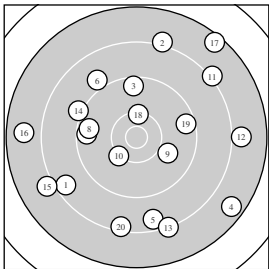

Ergebnis: **312** 169 Serien: 40 47 41 41
 143 33 36 34 40
 Zähler: 3 9 16 6 3 2 Innenzehner: 0

Wertung 150s

Wertung 20s

Serie 1:	8.5 ↙ [11.10]	8.1 ↑ [31.57]	9.5 ↑ [56.95]	7.6 ↘ [109.17]	8.6 ↓ [132.47]
Serie 2:	9.0 ↘ [9.33]	9.5 ← [36.92]	9.6 ← [70.70]	10.0 ↘ [102.71]	10.2 ↙ [127.94]
Serie 3:	8.2 ↗ [8.94]	8.0 → [36.54]	8.2 ↓ [87.49]	9.1 ↘ [108.77]	8.0 ← [128.98]
Serie 4:	7.7 ← [5.76]	7.4 ↗ [35.28]	10.3 ↑ [57.05]	9.5 → [78.22]	8.4 ↓ [104.20]

Serie 1:	8.6 ↙ [2.84]	3.5 ↑ [4.82]	8.5 ↘ [7.35]	9.3 ↗ [9.31]	5.4 ↙ [11.42]
Serie 2:	8.0 ↘ [3.16]	7.3 ↑ [5.45]	5.7 ↘ [7.45]	8.7 ↘ [9.41]	8.2 ↑ [11.62]
Serie 3:	6.4 ↘ [5.21]	8.0 ← [7.20]	6.5 ↗ [9.20]	6.6 ↗ [11.92]	8.9 ↓ [13.71]
Serie 4:	9.5 ↙ [4.12]	9.5 ↘ [5.96]	7.9 ↙ [7.80]	7.0 ↙ [9.79]	8.4 ↙ [11.91]