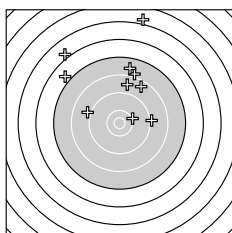

Ergebnis: **157** (166.4)
 Serien: 76 81
 Zähler: 2 7 5 1 2 3 0 0 0 0
 Innenzehner: 1
 weiteste: 4782 (10), 4476 (17), 4069 (15)
 beste Teiler 347.3 (19.) 622.7 (2.) 847.0 (16.)
 Trefferlage 4.04 mm links, 16.65 mm hoch
 Streuwert 12.98, horizontal: 12.57, vertikal: 13.38

Serie 1:
 8.1 ↑ 10.2 → 9.1 → 9.0 ↖ 6.0 ↘
 8.6 ↗ 8.7 ↑ 7.8 ↑ 6.9 ↘ 5.0 ↑
 beste Teiler 622.7 (2.) 1449.0 (3.) 1523.2 (4.)
 Trefferlage 0.82 mm links, 18.75 mm hoch
 Streuwert 14.35, horizontal: 14.68, vertikal: 14.00

Serie 2:
 9.2 ↑ 9.9 ↘ 8.2 ↑ 9.9 ↗ 5.9 ↑
 9.9 ↘ 5.4 ↘ 8.6 ← 10.5 * 9.5 ↘
 beste Teiler 347.3 (19.) 847.0 (16.) 873.6 (12.)
 Trefferlage 7.26 mm links, 14.56 mm hoch
 Streuwert 11.55, horizontal: 9.74, vertikal: 13.12