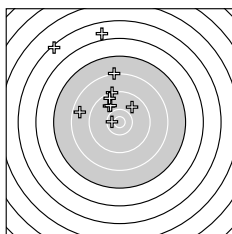

Ergebnis: **157** (166.4)
 Serien: 76 81
 Zähler: 2 7 5 1 2 3 0 0 0 0
 Innenzehner: 1
 weiteste: 4782 (10), 4476 (17), 4069 (15)
 beste Teiler 347.3 (19.) 622.7 (2.) 847.0 (16.)
 Trefferlage 4.04 mm links, 16.65 mm hoch
 Streuwert 12.98, horizontal: 12.57, vertikal: 13.38

Serie 1:
 8.1 ↑ 10.2 → 9.1 → 9.0 ↖ 6.0 ↘
 8.6 ↗ 8.7 ↑ 7.8 ↑ 6.9 ↘ 5.0 ↑
 beste Teiler 622.7 (2.) 1449.0 (3.) 1523.2 (4.)
 Trefferlage 0.82 mm links, 18.75 mm hoch
 Streuwert 14.35, horizontal: 14.68, vertikal: 14.00

Serie 2:
 9.2 ↑ 9.9 ↘ 8.2 ↑ 9.9 ↗ 5.9 ↑
 9.9 ↘ 5.4 ↘ 8.6 ← 10.5 * 9.5 ↘
 beste Teiler 347.3 (19.) 847.0 (16.) 873.6 (12.)
 Trefferlage 7.26 mm links, 14.56 mm hoch
 Streuwert 11.55, horizontal: 9.74, vertikal: 13.12