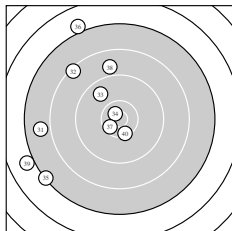

Ergebnis: **339** (357.1)
 Serien: 83 82 92 82
 Zähler: 8 13 11 6 2 0 0 0 0 0
 Innenzehner: 3
 weiteste: 3408 (2), 3202 (39), 3168 (36)
 beste Teiler 214.4 (34.) 386.0 (37.) 426.2 (1.)
 Trefferlage 2.70 mm links, 1.13 mm tief
 Streuwert 13.06, horizontal: 11.64, vertikal: 14.34

Serie 1:
 10.4 * 6.7 ↙ 8.4 ↑ 9.2 → 8.9 ↓
 8.4 ↘ 9.8 ↑ 8.9 ↑ 9.0 ← 8.4 ↙
 beste Teiler 426.2 (1.) 928.0 (7.) 1398.8 (4.)
 Trefferlage 4.24 mm links, 0.93 mm tief
 Streuwert 13.55, horizontal: 9.77, vertikal: 16.49

Serie 2:
 9.2 ↙ 9.3 ↗ 7.0 ↓ 7.4 ↘ 7.0 ↓
 8.9 ↓ 8.2 ↓ 9.3 ↙ 9.5 ↓ 9.9 ↗
 beste Teiler 866.5 (20.) 1125.9 (19.) 1318.7 (12.)
 Trefferlage 1.03 mm links, 7.90 mm tief
 Streuwert 14.28, horizontal: 11.35, vertikal: 16.71

Serie 4:
 7.8 ← 8.3 ↘ 9.7 ↘ 10.7 * 7.3 ↙
 7.0 ↘ 10.5 * 8.9 ↑ 6.9 ← 10.4 ↓
 beste Teiler 214.4 (34.) 386.0 (37.) 477.8 (40.)
 Trefferlage 11.57 mm links, 2.74 mm hoch
 Streuwert 12.80, horizontal: 10.91, vertikal: 14.44