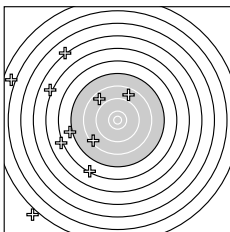

Ergebnis: **106** (113.8)
 Serien: 53 53
 Zähler: 0 2 3 1 6 2 1 0 3 1
 Innenzehner: 0
 weiteste: 8107 (19), 7253 (20), 7187 (8)
 beste Teiler 1020.9 (3.) 1356.9 (1.) 1755.8 (18.)
 Trefferlage 20.68 mm links, 13.03 mm tief
 Streuwert 28.91, horizontal: 28.09, vertikal: 29.71

Serie 1:
 9.3 ↓ 6.3 ↖ 9.7 ↙ 2.7 ↘ 6.7 ↘
 2.1 ↘ 6.6 ↗ 2.0 ↗ 5.4 ← 6.5 ↘
 beste Teiler 1020.9 (3.) 1356.9 (1.) 3415.7 (5.)
 Trefferlage 11.05 mm links, 24.99 mm tief
 Streuwert 28.22, horizontal: 31.34, vertikal: 24.70

Serie 2:
 6.1 ↙ 8.7 ↘ 5.1 ↖ 6.3 ↘ 8.4 ↙
 4.2 ↘ 7.0 ← 8.8 ↗ 0.0 ↘ 1.9 ↖
 beste Teiler 1755.8 (18.) 1783.1 (12.) 2033.7 (15.)
 Trefferlage 30.30 mm links, 1.07 mm tief
 Streuwert 26.58, horizontal: 21.85, vertikal: 30.59