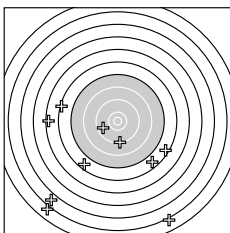

Ergebnis: **106** (113.8)
 Serien: 53 53
 Zähler: 0 2 3 1 6 2 1 0 3 1
 Innenzehner: 0
 weiteste: 8107 (19), 7253 (20), 7187 (8)
 beste Teiler 1020.9 (3.) 1356.9 (1.) 1755.8 (18.)
 Trefferlage 20.68 mm links, 13.03 mm tief
 Streuwert 28.91, horizontal: 28.09, vertikal: 29.71

Serie 1:
 9.3 ↓ 6.3 ↖ 9.7 ↙ 2.7 ↘ 6.7 ↘
 2.1 ↘ 6.6 ↗ 2.0 ↗ 5.4 ← 6.5 ↘
 beste Teiler 1020.9 (3.) 1356.9 (1.) 3415.7 (5.)
 Trefferlage 11.05 mm links, 24.99 mm tief
 Streuwert 28.22, horizontal: 31.34, vertikal: 24.70

Serie 2:
 6.1 ↙ 8.7 ↘ 5.1 ↖ 6.3 ↘ 8.4 ↙
 4.2 ↘ 7.0 ← 8.8 ↗ 0.0 ↘ 1.9 ↖
 beste Teiler 1755.8 (18.) 1783.1 (12.) 2033.7 (15.)
 Trefferlage 30.30 mm links, 1.07 mm tief
 Streuwert 26.58, horizontal: 21.85, vertikal: 30.59