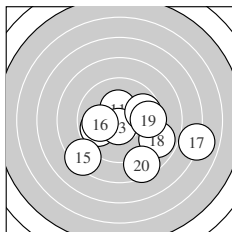

Ergebnis: **176** (183.6)
 Serien: 88 88
 Zähler: 5 8 5 2 0 0 0 0 0 0
 Innenzehner: 2
 weiteste: 992 (17), 842 (3), 652 (1)
 beste Teiler 80.4 (13.) 150.2 (11.) 211.3 (7.)
 Trefferlage 1.29 mm rechts, 1.30 mm tief
 Streuwert 3.38, horizontal: 4.12, vertikal: 2.42

Serie 1:
 8.3 → 9.4 ↙ 7.6 → 9.1 ↓ 9.0 ↘
 10.1 ← 10.1 ↘ 8.4 ↘ 9.1 ↙ 9.7 ↖
 beste Teiler 211.3 (7.) 216.5 (6.) 319.6 (10.)
 Trefferlage 1.25 mm rechts, 1.13 mm tief
 Streuwert 3.56, horizontal: 4.29, vertikal: 2.65

Serie 2:
 10.4 * 9.8 ↙ 10.6 * 9.7 → 8.4 ↙
 10.0 ← 7.0 → 8.9 ↘ 9.5 → 8.5 ↘
 beste Teiler 80.4 (13.) 150.2 (11.) 244.8 (16.)
 Trefferlage 1.34 mm rechts, 1.47 mm tief
 Streuwert 3.37, horizontal: 4.17, vertikal: 2.29