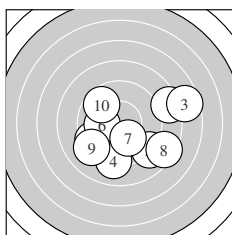

Ergebnis: **176** (183.6)
 Serien: 88 88
 Zähler: 5 8 5 2 0 0 0 0 0 0
 Innenzehner: 2
 weiteste: 992 (17), 842 (3), 652 (1)
 beste Teiler 80.4 (13.) 150.2 (11.) 211.3 (7.)
 Trefferlage 1.29 mm rechts, 1.30 mm tief
 Streuwert 3.38, horizontal: 4.12, vertikal: 2.42

Serie 1:
 8.3 → 9.4 ↙ 7.6 → 9.1 ↓ 9.0 ↘
 10.1 ← 10.1 ↘ 8.4 ↘ 9.1 ↙ 9.7 ↖
 beste Teiler 211.3 (7.) 216.5 (6.) 319.6 (10.)
 Trefferlage 1.25 mm rechts, 1.13 mm tief
 Streuwert 3.56, horizontal: 4.29, vertikal: 2.65

Serie 2:
 10.4 * 9.8 ↙ 10.6 * 9.7 → 8.4 ↙
 10.0 ← 7.0 → 8.9 ↘ 9.5 → 8.5 ↘
 beste Teiler 80.4 (13.) 150.2 (11.) 244.8 (16.)
 Trefferlage 1.34 mm rechts, 1.47 mm tief
 Streuwert 3.37, horizontal: 4.17, vertikal: 2.29