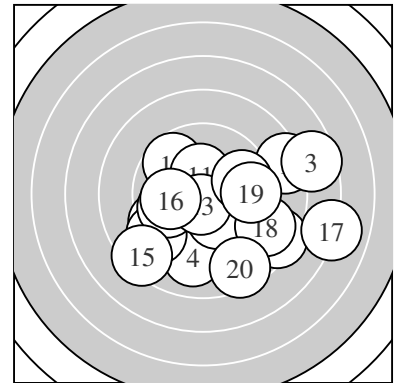

Ergebnis: **176** (183.6)
 Serien: 88 88
 Zähler: 5 8 5 2 0 0 0 0 0 0
 Innenzehner: 2
 weiteste: 992 (17), 842 (3), 652 (1)
 beste Teiler 80.4 (13.) 150.2 (11.) 211.3 (7.)
 Trefferlage 1.29 mm rechts, 1.30 mm tief
 Streuwert 3.38, horizontal: 4.12, vertikal: 2.42

Serie 1:
 8.3 → 9.4 ↙ 7.6 → 9.1 ↓ 9.0 ↘
 10.1 ← 10.1 ↘ 8.4 ↘ 9.1 ↙ 9.7 ↖
 beste Teiler 211.3 (7.) 216.5 (6.) 319.6 (10.)
 Trefferlage 1.25 mm rechts, 1.13 mm tief
 Streuwert 3.56, horizontal: 4.29, vertikal: 2.65

Serie 2:
 10.4 * 9.8 ↙ 10.6 * 9.7 → 8.4 ↙
 10.0 ← 7.0 → 8.9 ↘ 9.5 → 8.5 ↘
 beste Teiler 80.4 (13.) 150.2 (11.) 244.8 (16.)
 Trefferlage 1.34 mm rechts, 1.47 mm tief
 Streuwert 3.37, horizontal: 4.17, vertikal: 2.29