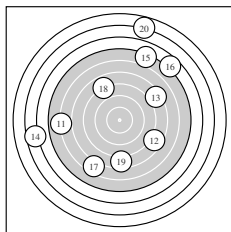

Ergebnis: **118** (127.4)
 Serien: 65 53
 Zähler: 1 2 2 4 3 3 2 1 1 0
 Innenzehner: 1
 weiteste: 2641 (8), 2041 (20), 1833 (14)
 beste Teiler 76.5 (10.) 324.3 (7.) 435.9 (6.)
 Trefferlage 1.15 mm links, 2.88 mm hoch
 Streuwert 9.10, horizontal: 9.37, vertikal: 8.81

Serie 1:
 4.2 ↖ 8.8 → 5.3 ↙ 6.3 ↗ 8.0 ←
 9.2 ↖ 9.7 ↗ 0.0 ↘ 6.7 ← 10.6 *
 beste Teiler 76.5 (10.) 324.3 (7.) 435.9 (6.)
 Trefferlage 2.07 mm links, 2.82 mm hoch
 Streuwert 8.89, horizontal: 9.67, vertikal: 8.04

Serie 2:
 5.9 ← 7.5 ↘ 7.3 ↗ 3.6 ← 5.1 ↗
 4.7 ↗ 6.4 ↙ 7.9 ↘ 7.4 ↓ 2.8 ↑
 beste Teiler 767.8 (18.) 854.8 (12.) 882.6 (19.)
 Trefferlage 0.23 mm links, 2.94 mm hoch
 Streuwert 9.74, horizontal: 9.50, vertikal: 9.97