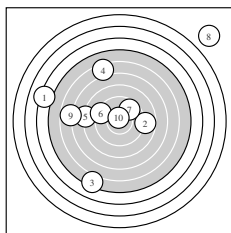

Ergebnis: **118** (127.4)
 Serien: 65 53
 Zähler: 1 2 2 4 3 3 2 1 1 0
 Innenzehner: 1
 weiteste: 2641 (8), 2041 (20), 1833 (14)
 beste Teiler 76.5 (10.) 324.3 (7.) 435.9 (6.)
 Trefferlage 1.15 mm links, 2.88 mm hoch
 Streuwert 9.10, horizontal: 9.37, vertikal: 8.81

Serie 1:
 4.2 ↖ 8.8 → 5.3 ↙ 6.3 ↗ 8.0 ←
 9.2 ↖ 9.7 ↗ 0.0 ↘ 6.7 ← 10.6 *
 beste Teiler 76.5 (10.) 324.3 (7.) 435.9 (6.)
 Trefferlage 2.07 mm links, 2.82 mm hoch
 Streuwert 8.89, horizontal: 9.67, vertikal: 8.04

Serie 2:
 5.9 ← 7.5 ↘ 7.3 ↗ 3.6 ← 5.1 ↗
 4.7 ↗ 6.4 ↙ 7.9 ↘ 7.4 ↓ 2.8 ↑
 beste Teiler 767.8 (18.) 854.8 (12.) 882.6 (19.)
 Trefferlage 0.23 mm links, 2.94 mm hoch
 Streuwert 9.74, horizontal: 9.50, vertikal: 9.97