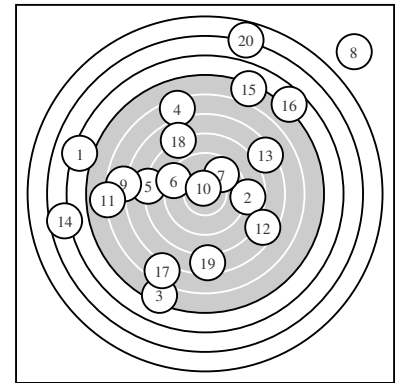

Ergebnis: **118** (127.4)
 Serien: 65 53
 Zähler: 1 2 2 4 3 3 2 1 1 0
 Innenzehner: 1
 weiteste: 2641 (8), 2041 (20), 1833 (14)
 beste Teiler 76.5 (10.) 324.3 (7.) 435.9 (6.)
 Trefferlage 1.15 mm links, 2.88 mm hoch
 Streuwert 9.10, horizontal: 9.37, vertikal: 8.81

Serie 1:
 4.2 ↖ 8.8 → 5.3 ↙ 6.3 ↗ 8.0 ←
 9.2 ↖ 9.7 ↗ 0.0 ↘ 6.7 ← 10.6 *
 beste Teiler 76.5 (10.) 324.3 (7.) 435.9 (6.)
 Trefferlage 2.07 mm links, 2.82 mm hoch
 Streuwert 8.89, horizontal: 9.67, vertikal: 8.04

Serie 2:
 5.9 ← 7.5 ↘ 7.3 ↗ 3.6 ← 5.1 ↗
 4.7 ↗ 6.4 ↙ 7.9 ↘ 7.4 ↓ 2.8 ↑
 beste Teiler 767.8 (18.) 854.8 (12.) 882.6 (19.)
 Trefferlage 0.23 mm links, 2.94 mm hoch
 Streuwert 9.74, horizontal: 9.50, vertikal: 9.97