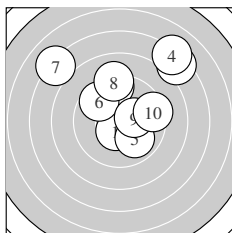

Ergebnis: **172** (180.6)
 Serien: 86 86
 Zähler: 4 8 4 4 0 0 0 0 0 0
 Innenzehner: 4
 weiteste: 990 (16), 962 (7), 959 (4)
 beste Teiler 87.2 (14.) 118.3 (1.) 130.2 (18.)
 Trefferlage 0.09 mm links, 1.13 mm hoch
 Streuwert 3.96, horizontal: 3.84, vertikal: 4.08

Serie 1:
 10.5 * 9.4 ↑ 7.3 ↗ 7.1 ↗ 9.9 ↘
 9.7 ↘ 7.1 ↘ 9.1 ↑ 10.3 * 9.4 →
 beste Teiler 118.3 (1.) 169.7 (9.) 257.0 (5.)
 Trefferlage 0.82 mm rechts, 2.93 mm hoch
 Streuwert 3.71, horizontal: 4.08, vertikal: 3.30

Serie 2:
 8.9 ↖ 9.5 ↖ 8.9 ↑ 10.6 * 9.7 ↗
 7.0 ↙ 8.6 ↘ 10.4 * 8.2 ↘ 9.0 ↘
 beste Teiler 87.2 (14.) 130.2 (18.) 321.6 (15.)
 Trefferlage 1.01 mm links, 0.66 mm tief
 Streuwert 3.84, horizontal: 3.54, vertikal: 4.13