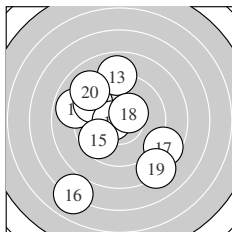

Ergebnis: **172** (180.6)
 Serien: 86 86
 Zähler: 4 8 4 4 0 0 0 0 0 0
 Innenzehner: 4
 weiteste: 990 (16), 962 (7), 959 (4)
 beste Teiler 87.2 (14.) 118.3 (1.) 130.2 (18.)
 Trefferlage 0.09 mm links, 1.13 mm hoch
 Streuwert 3.96, horizontal: 3.84, vertikal: 4.08

Serie 1:
 10.5 * 9.4 ↑ 7.3 ↗ 7.1 ↗ 9.9 ↘
 9.7 ↘ 7.1 ↘ 9.1 ↑ 10.3 * 9.4 →
 beste Teiler 118.3 (1.) 169.7 (9.) 257.0 (5.)
 Trefferlage 0.82 mm rechts, 2.93 mm hoch
 Streuwert 3.71, horizontal: 4.08, vertikal: 3.30

Serie 2:
 8.9 ↖ 9.5 ↖ 8.9 ↑ 10.6 * 9.7 ↗
 7.0 ↙ 8.6 ↘ 10.4 * 8.2 ↘ 9.0 ↘
 beste Teiler 87.2 (14.) 130.2 (18.) 321.6 (15.)
 Trefferlage 1.01 mm links, 0.66 mm tief
 Streuwert 3.84, horizontal: 3.54, vertikal: 4.13