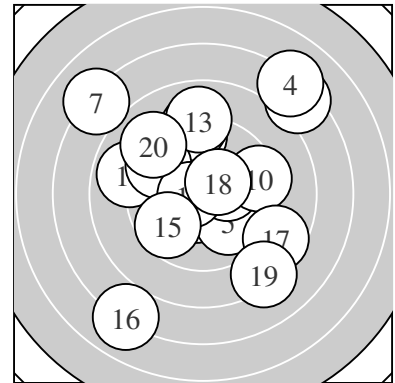

Ergebnis: **172** (180.6)
 Serien: 86 86
 Zähler: 4 8 4 4 0 0 0 0 0 0
 Innenzehner: 4
 weiteste: 990 (16), 962 (7), 959 (4)
 beste Teiler 87.2 (14.) 118.3 (1.) 130.2 (18.)
 Trefferlage 0.09 mm links, 1.13 mm hoch
 Streuwert 3.96, horizontal: 3.84, vertikal: 4.08

Serie 1:
 10.5 * 9.4 ↑ 7.3 ↗ 7.1 ↗ 9.9 ↘
 9.7 ↘ 7.1 ↘ 9.1 ↑ 10.3 * 9.4 →
 beste Teiler 118.3 (1.) 169.7 (9.) 257.0 (5.)
 Trefferlage 0.82 mm rechts, 2.93 mm hoch
 Streuwert 3.71, horizontal: 4.08, vertikal: 3.30

Serie 2:
 8.9 ↖ 9.5 ↖ 8.9 ↑ 10.6 * 9.7 ↗
 7.0 ↙ 8.6 ↘ 10.4 * 8.2 ↘ 9.0 ↘
 beste Teiler 87.2 (14.) 130.2 (18.) 321.6 (15.)
 Trefferlage 1.01 mm links, 0.66 mm tief
 Streuwert 3.84, horizontal: 3.54, vertikal: 4.13