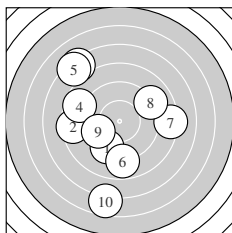

Ergebnis: **165** (173.4)
 Serien: 79 86
 Zähler: 2 7 6 4 1 0 0 0 0 0
 Innenzehner: 2
 weiteste: 1079 (10), 932 (13), 929 (3)
 beste Teiler 103.4 (12.) 148.4 (17.) 315.3 (9.)
 Trefferlage 1.43 mm links, 0.09 mm hoch
 Streuwert 4.44, horizontal: 4.38, vertikal: 4.50

Serie 1:
 9.4 ↙ 8.4 ← 7.2 ↖ 8.7 ↖ 7.3 ↖
 8.8 ↓ 8.2 → 9.0 ↗ 9.7 ↖ 6.6 ↓
 beste Teiler 315.3 (9.) 381.9 (1.) 484.4 (8.)
 Trefferlage 1.82 mm links, 0.25 mm tief
 Streuwert 5.00, horizontal: 4.47, vertikal: 5.47

Serie 2:
 9.4 ↙ 10.5 * 7.2 ↖ 9.4 ↖ 8.8 ↖
 9.0 → 10.4 * 7.4 ↖ 8.4 → 9.6 ↓
 beste Teiler 103.4 (12.) 148.4 (17.) 349.4 (20.)
 Trefferlage 1.05 mm links, 0.43 mm hoch
 Streuwert 4.03, horizontal: 4.48, vertikal: 3.53