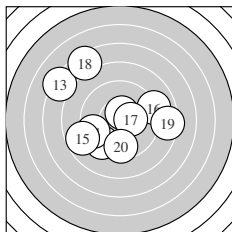

Ergebnis: **165** (173.4)
 Serien: 79 86
 Zähler: 2 7 6 4 1 0 0 0 0 0
 Innenzehner: 2
 weiteste: 1079 (10), 932 (13), 929 (3)
 beste Teiler 103.4 (12.) 148.4 (17.) 315.3 (9.)
 Trefferlage 1.43 mm links, 0.09 mm hoch
 Streuwert 4.44, horizontal: 4.38, vertikal: 4.50

Serie 1:
 9.4 ↙ 8.4 ← 7.2 ↖ 8.7 ↖ 7.3 ↖
 8.8 ↓ 8.2 → 9.0 ↗ 9.7 ↖ 6.6 ↓
 beste Teiler 315.3 (9.) 381.9 (1.) 484.4 (8.)
 Trefferlage 1.82 mm links, 0.25 mm tief
 Streuwert 5.00, horizontal: 4.47, vertikal: 5.47

Serie 2:
 9.4 ↙ 10.5 * 7.2 ↖ 9.4 ↖ 8.8 ↖
 9.0 → 10.4 * 7.4 ↖ 8.4 → 9.6 ↓
 beste Teiler 103.4 (12.) 148.4 (17.) 349.4 (20.)
 Trefferlage 1.05 mm links, 0.43 mm hoch
 Streuwert 4.03, horizontal: 4.48, vertikal: 3.53