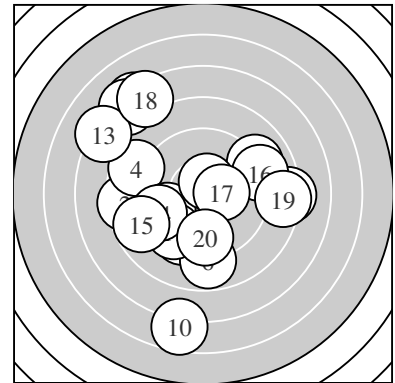

Ergebnis: **165** (173.4)
 Serien: 79 86
 Zähler: 2 7 6 4 1 0 0 0 0 0
 Innenzehner: 2
 weiteste: 1079 (10), 932 (13), 929 (3)
 beste Teiler 103.4 (12.) 148.4 (17.) 315.3 (9.)
 Trefferlage 1.43 mm links, 0.09 mm hoch
 Streuwert 4.44, horizontal: 4.38, vertikal: 4.50

Serie 1:
 9.4 ↙ 8.4 ← 7.2 ↖ 8.7 ↖ 7.3 ↖
 8.8 ↓ 8.2 → 9.0 ↗ 9.7 ↖ 6.6 ↓
 beste Teiler 315.3 (9.) 381.9 (1.) 484.4 (8.)
 Trefferlage 1.82 mm links, 0.25 mm tief
 Streuwert 5.00, horizontal: 4.47, vertikal: 5.47

Serie 2:
 9.4 ↙ 10.5 * 7.2 ↖ 9.4 ↖ 8.8 ↖
 9.0 → 10.4 * 7.4 ↖ 8.4 → 9.6 ↓
 beste Teiler 103.4 (12.) 148.4 (17.) 349.4 (20.)
 Trefferlage 1.05 mm links, 0.43 mm hoch
 Streuwert 4.03, horizontal: 4.48, vertikal: 3.53