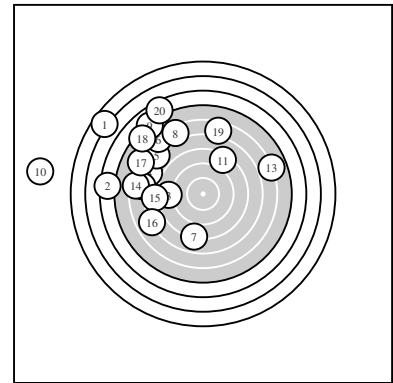

Ergebnis: **111** (119.1)
 Serien: 52 59
 Zähler: 0 0 3 2 8 3 2 0 1 0
 Innenzehner: 0
 weiteste: 2825 (10), 2076 (1), 1647 (2)
 beste Teiler 591.2 (3.) 677.1 (11.) 749.0 (7.)
 Trefferlage 7.87 mm links, 4.97 mm hoch
 Streuwert 7.10, horizontal: 8.19, vertikal: 5.81

Serie 1:
 2.6 ↘ 4.4 ← 8.6 ← 7.0 ↘ 6.8 ↘
 6.1 ↘ 8.0 ↓ 6.4 ↗ 5.0 ↗ 0.0 ←
 beste Teiler 591.2 (3.) 749.0 (7.) 995.9 (4.)
 Trefferlage 10.76 mm links, 5.17 mm hoch
 Streuwert 6.97, horizontal: 7.70, vertikal: 6.16

Serie 2:
 8.2 ↗ 6.8 ← 5.9 → 6.3 ← 7.6 ←
 6.9 ↙ 6.2 ↘ 5.3 ↘ 6.5 ↑ 4.5 ↘
 beste Teiler 677.1 (11.) 831.6 (15.) 1002.6 (16.)
 Trefferlage 4.98 mm links, 4.78 mm hoch
 Streuwert 6.97, horizontal: 7.99, vertikal: 5.76