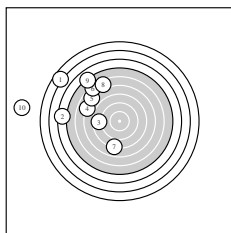

Ergebnis: **111** (119.1)
 Serien: 52 59
 Zähler: 0 0 3 2 8 3 2 0 1 0
 Innenzehner: 0
 weiteste: 2825 (10), 2076 (1), 1647 (2)
 beste Teiler 591.2 (3.) 677.1 (11.) 749.0 (7.)
 Trefferlage 7.87 mm links, 4.97 mm hoch
 Streuwert 7.10, horizontal: 8.19, vertikal: 5.81

Serie 1:
 2.6 ↘ 4.4 ← 8.6 ← 7.0 ↘ 6.8 ↘
 6.1 ↘ 8.0 ↓ 6.4 ↗ 5.0 ↗ 0.0 ←
 beste Teiler 591.2 (3.) 749.0 (7.) 995.9 (4.)
 Trefferlage 10.76 mm links, 5.17 mm hoch
 Streuwert 6.97, horizontal: 7.70, vertikal: 6.16

Serie 2:
 8.2 ↗ 6.8 ← 5.9 → 6.3 ← 7.6 ←
 6.9 ↙ 6.2 ↘ 5.3 ↘ 6.5 ↑ 4.5 ↘
 beste Teiler 677.1 (11.) 831.6 (15.) 1002.6 (16.)
 Trefferlage 4.98 mm links, 4.78 mm hoch
 Streuwert 6.97, horizontal: 7.99, vertikal: 5.76