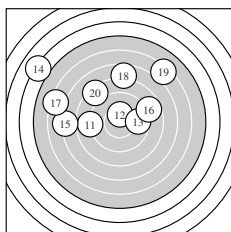

Ergebnis: **140** (149.6)  
 Serien: 67 73  
 Zähler: 1 3 5 5 2 0 4 0 0 0  
 Innenzehner: 1  
 weiteste: 1746 (7), 1724 (14), 1567 (5)  
 beste Teiler 137.1 (12.) 279.6 (10.) 327.2 (13.)  
 Trefferlage 1.48 mm links, 4.40 mm hoch  
 Streuwert 6.35, horizontal: 7.50, vertikal: 4.94

Serie 1:  
 9.3 ↘                      8.6 →                      7.3 →                      4.7 ←                      4.7 ↑  
 7.7 ↑                      4.0 ↘                      7.4 ↑                      8.9 ↗                      9.8 ↗  
 beste Teiler 279.6 (10.) 408.7 (1.) 519.8 (9.)  
 Trefferlage 0.18 mm links, 4.96 mm hoch  
 Streuwert 6.92, horizontal: 7.75, vertikal: 5.98

Serie 2:  
 8.9 ←                      10.4 \*                      9.6 →                      4.1 ↘                      7.1 ←  
 8.7 →                      6.2 ↖                      7.7 ↑                      6.2 ↗                      8.3 ↘  
 beste Teiler 137.1 (12.) 327.2 (13.) 523.2 (11.)  
 Trefferlage 2.78 mm links, 3.84 mm hoch  
 Streuwert 5.91, horizontal: 7.41, vertikal: 3.88