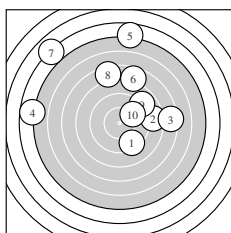

Ergebnis: **140** (149.6)  
 Serien: 67 73  
 Zähler: 1 3 5 5 2 0 4 0 0 0  
 Innenzehner: 1  
 weiteste: 1746 (7), 1724 (14), 1567 (5)  
 beste Teiler 137.1 (12.) 279.6 (10.) 327.2 (13.)  
 Trefferlage 1.48 mm links, 4.40 mm hoch  
 Streuwert 6.35, horizontal: 7.50, vertikal: 4.94

Serie 1:  
 9.3 ↘                      8.6 →                      7.3 →                      4.7 ←                      4.7 ↑  
 7.7 ↑                      4.0 ↘                      7.4 ↑                      8.9 ↗                      9.8 ↗  
 beste Teiler 279.6 (10.) 408.7 (1.) 519.8 (9.)  
 Trefferlage 0.18 mm links, 4.96 mm hoch  
 Streuwert 6.92, horizontal: 7.75, vertikal: 5.98

Serie 2:  
 8.9 ←                      10.4 \*                      9.6 →                      4.1 ↘                      7.1 ←  
 8.7 →                      6.2 ↖                      7.7 ↑                      6.2 ↗                      8.3 ↘  
 beste Teiler 137.1 (12.) 327.2 (13.) 523.2 (11.)  
 Trefferlage 2.78 mm links, 3.84 mm hoch  
 Streuwert 5.91, horizontal: 7.41, vertikal: 3.88