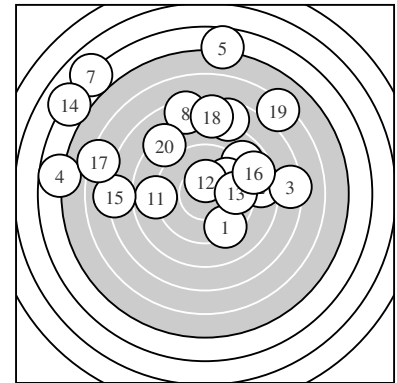

Ergebnis: **140** (149.6)  
 Serien: 67 73  
 Zähler: 1 3 5 5 2 0 4 0 0 0  
 Innenzehner: 1  
 weiteste: 1746 (7), 1724 (14), 1567 (5)  
 beste Teiler 137.1 (12.) 279.6 (10.) 327.2 (13.)  
 Trefferlage 1.48 mm links, 4.40 mm hoch  
 Streuwert 6.35, horizontal: 7.50, vertikal: 4.94

Serie 1:  
 9.3 ↘                      8.6 →                      7.3 →                      4.7 ←                      4.7 ↑  
 7.7 ↑                      4.0 ↘                      7.4 ↑                      8.9 ↗                      9.8 ↗  
 beste Teiler 279.6 (10.) 408.7 (1.) 519.8 (9.)  
 Trefferlage 0.18 mm links, 4.96 mm hoch  
 Streuwert 6.92, horizontal: 7.75, vertikal: 5.98

Serie 2:  
 8.9 ←                      10.4 \*                      9.6 →                      4.1 ↘                      7.1 ←  
 8.7 →                      6.2 ↖                      7.7 ↑                      6.2 ↗                      8.3 ↘  
 beste Teiler 137.1 (12.) 327.2 (13.) 523.2 (11.)  
 Trefferlage 2.78 mm links, 3.84 mm hoch  
 Streuwert 5.91, horizontal: 7.41, vertikal: 3.88