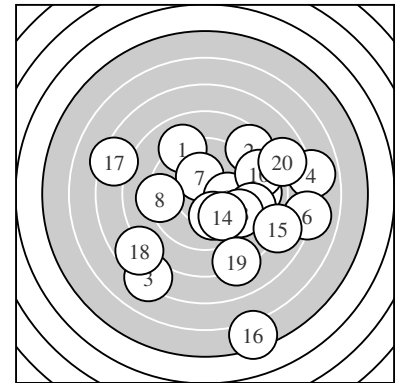

Ergebnis: **161** (169.2)
 Serien: 83 78
 Zähler: 3 6 3 6 1 1 0 0 0 0
 Innenzehner: 1
 weiteste: 1394 (16), 1012 (4), 978 (6)
 beste Teiler 168.0 (7.) 212.4 (9.) 216.6 (12.)
 Trefferlage 2.02 mm rechts, 1.28 mm tief
 Streuwert 4.77, horizontal: 5.14, vertikal: 4.36

Serie 1:
 9.1 ↖ 8.6 ↗ 7.2 ↙ 6.9 → 9.0 →
 7.0 → 10.3 * 9.3 ← 10.1 → 8.8 →
 beste Teiler 168.0 (7.) 212.4 (9.) 424.7 (8.)
 Trefferlage 2.36 mm rechts, 0.35 mm hoch
 Streuwert 4.51, horizontal: 5.35, vertikal: 3.49

Serie 2:
 9.1 → 10.1 ↓ 9.5 ↘ 9.9 ↘ 7.9 ↘
 5.4 ↓ 7.3 ← 7.7 ↙ 8.2 ↓ 7.8 →
 beste Teiler 216.6 (12.) 265.0 (14.) 369.0 (13.)
 Trefferlage 1.67 mm rechts, 2.92 mm tief
 Streuwert 4.95, horizontal: 5.19, vertikal: 4.70