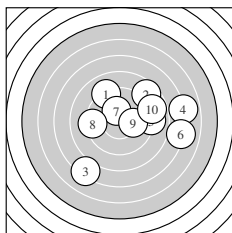

Ergebnis: **161** (169.2)
 Serien: 83 78
 Zähler: 3 6 3 6 1 1 0 0 0 0
 Innenzehner: 1
 weiteste: 1394 (16), 1012 (4), 978 (6)
 beste Teiler 168.0 (7.) 212.4 (9.) 216.6 (12.)
 Trefferlage 2.02 mm rechts, 1.28 mm tief
 Streuwert 4.77, horizontal: 5.14, vertikal: 4.36

Serie 1:
 9.1 ↖ 8.6 ↗ 7.2 ↙ 6.9 → 9.0 →
 7.0 → 10.3 * 9.3 ← 10.1 → 8.8 →
 beste Teiler 168.0 (7.) 212.4 (9.) 424.7 (8.)
 Trefferlage 2.36 mm rechts, 0.35 mm hoch
 Streuwert 4.51, horizontal: 5.35, vertikal: 3.49

Serie 2:
 9.1 → 10.1 ↓ 9.5 ↘ 9.9 ↘ 7.9 ↘
 5.4 ↓ 7.3 ← 7.7 ↙ 8.2 ↓ 7.8 →
 beste Teiler 216.6 (12.) 265.0 (14.) 369.0 (13.)
 Trefferlage 1.67 mm rechts, 2.92 mm tief
 Streuwert 4.95, horizontal: 5.19, vertikal: 4.70