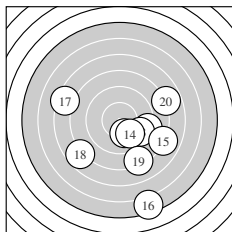

Ergebnis: **161** (169.2)
 Serien: 83 78
 Zähler: 3 6 3 6 1 1 0 0 0 0
 Innenzehner: 1
 weiteste: 1394 (16), 1012 (4), 978 (6)
 beste Teiler 168.0 (7.) 212.4 (9.) 216.6 (12.)
 Trefferlage 2.02 mm rechts, 1.28 mm tief
 Streuwert 4.77, horizontal: 5.14, vertikal: 4.36

Serie 1:
 9.1 ↖ 8.6 ↗ 7.2 ↙ 6.9 → 9.0 →
 7.0 → 10.3 * 9.3 ← 10.1 → 8.8 →
 beste Teiler 168.0 (7.) 212.4 (9.) 424.7 (8.)
 Trefferlage 2.36 mm rechts, 0.35 mm hoch
 Streuwert 4.51, horizontal: 5.35, vertikal: 3.49

Serie 2:
 9.1 → 10.1 ↓ 9.5 ↘ 9.9 ↘ 7.9 ↘
 5.4 ↓ 7.3 ← 7.7 ↙ 8.2 ↓ 7.8 →
 beste Teiler 216.6 (12.) 265.0 (14.) 369.0 (13.)
 Trefferlage 1.67 mm rechts, 2.92 mm tief
 Streuwert 4.95, horizontal: 5.19, vertikal: 4.70