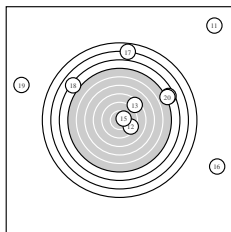

Ergebnis: **108** (115.9)
 Serien: 67 41
 Zähler: 1 3 5 0 1 2 3 0 1 1
 Innenzehner: 1
 weiteste: 3940 (11), 3178 (16), 3067 (19)
 beste Teiler 126.6 (15.) 288.0 (2.) 378.5 (12.)
 Trefferlage 2.47 mm rechts, 4.80 mm hoch
 Streuwert 11.95, horizontal: 13.34, vertikal: 10.38

Serie 1:
 8.3 ← 9.8 → 8.9 ↗ 9.3 ← 8.4 ←
 6.1 ↘ 5.3 ↑ 1.9 ↘ 8.4 ↘ 5.2 ↑
 beste Teiler 288.0 (2.) 405.7 (4.) 502.2 (3.)
 Trefferlage 0.43 mm links, 2.41 mm hoch
 Streuwert 8.11, horizontal: 6.94, vertikal: 9.14

Serie 2:
 0.0 ↗ 9.4 ↘ 8.4 ↗ 4.5 ↗ 10.4 *
 0.0 ↘ 2.8 ↑ 4.1 ↘ 0.0 ← 4.7 ↗
 beste Teiler 126.6 (15.) 378.5 (12.) 631.4 (13.)
 Trefferlage 5.38 mm rechts, 7.18 mm hoch
 Streuwert 14.83, horizontal: 17.57, vertikal: 11.46