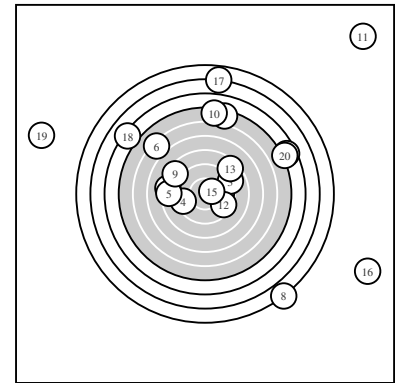

Ergebnis: **108** (115.9)
 Serien: 67 41
 Zähler: 1 3 5 0 1 2 3 0 1 1
 Innenzehner: 1
 weiteste: 3940 (11), 3178 (16), 3067 (19)
 beste Teiler 126.6 (15.) 288.0 (2.) 378.5 (12.)
 Trefferlage 2.47 mm rechts, 4.80 mm hoch
 Streuwert 11.95, horizontal: 13.34, vertikal: 10.38

Serie 1:
 8.3 ← 9.8 → 8.9 ↗ 9.3 ← 8.4 ←
 6.1 ↘ 5.3 ↑ 1.9 ↘ 8.4 ↘ 5.2 ↑
 beste Teiler 288.0 (2.) 405.7 (4.) 502.2 (3.)
 Trefferlage 0.43 mm links, 2.41 mm hoch
 Streuwert 8.11, horizontal: 6.94, vertikal: 9.14

Serie 2:
 0.0 ↗ 9.4 ↘ 8.4 ↗ 4.5 ↗ 10.4 *
 0.0 ↘ 2.8 ↑ 4.1 ↘ 0.0 ← 4.7 ↗
 beste Teiler 126.6 (15.) 378.5 (12.) 631.4 (13.)
 Trefferlage 5.38 mm rechts, 7.18 mm hoch
 Streuwert 14.83, horizontal: 17.57, vertikal: 11.46