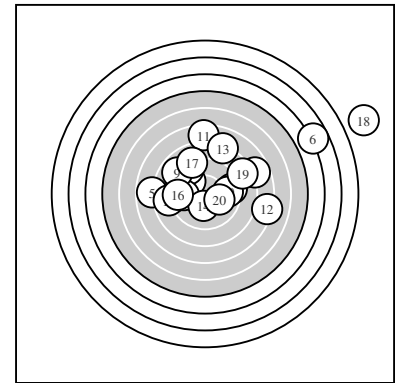

Ergebnis: **154** (163.1)
 Serien: 79 75
 Zähler: 2 7 5 4 0 0 0 1 0 0
 Innenzehner: 1
 weiteste: 2595 (18), 1801 (6), 948 (12)
 beste Teiler 178.4 (14.) 228.6 (20.) 287.8 (1.)
 Trefferlage 1.88 mm rechts, 2.44 mm hoch
 Streuwert 6.04, horizontal: 7.68, vertikal: 3.75

Serie 1:
 9.8 ↘ 9.3 → 7.7 → 9.1 ← 7.8 ←
 3.7 ↗ 9.2 ↘ 9.7 ← 8.9 ↘ 9.6 →
 beste Teiler 287.8 (1.) 313.5 (8.) 339.5 (10.)
 Trefferlage 0.63 mm rechts, 2.07 mm hoch
 Streuwert 5.36, horizontal: 7.11, vertikal: 2.63

Serie 2:
 7.5 ↑ 7.2 → 8.0 ↗ 10.2 * 8.8 ←
 9.3 ← 8.9 ↘ 0.0 → 8.4 ↗ 10.0 →
 beste Teiler 178.4 (14.) 228.6 (20.) 404.2 (16.)
 Trefferlage 3.12 mm rechts, 2.81 mm hoch
 Streuwert 6.81, horizontal: 8.38, vertikal: 4.74