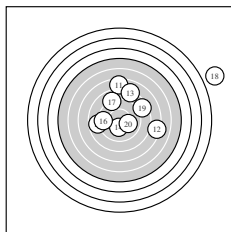

Ergebnis: **154** (163.1)
 Serien: 79 75
 Zähler: 2 7 5 4 0 0 0 1 0 0
 Innenzehner: 1
 weiteste: 2595 (18), 1801 (6), 948 (12)
 beste Teiler 178.4 (14.) 228.6 (20.) 287.8 (1.)
 Trefferlage 1.88 mm rechts, 2.44 mm hoch
 Streuwert 6.04, horizontal: 7.68, vertikal: 3.75

Serie 1:
 9.8 ↘ 9.3 → 7.7 → 9.1 ← 7.8 ←
 3.7 ↗ 9.2 ↘ 9.7 ← 8.9 ↘ 9.6 →
 beste Teiler 287.8 (1.) 313.5 (8.) 339.5 (10.)
 Trefferlage 0.63 mm rechts, 2.07 mm hoch
 Streuwert 5.36, horizontal: 7.11, vertikal: 2.63

Serie 2:
 7.5 ↑ 7.2 → 8.0 ↗ 10.2 * 8.8 ←
 9.3 ← 8.9 ↘ 0.0 → 8.4 ↗ 10.0 →
 beste Teiler 178.4 (14.) 228.6 (20.) 404.2 (16.)
 Trefferlage 3.12 mm rechts, 2.81 mm hoch
 Streuwert 6.81, horizontal: 8.38, vertikal: 4.74