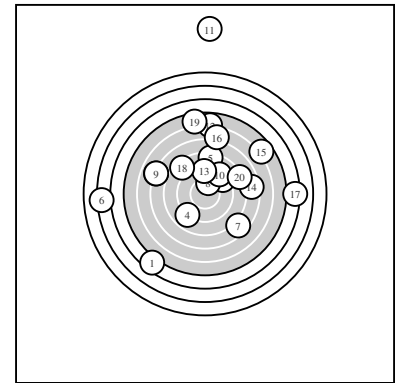

Ergebnis: **129** (135.6)
 Serien: 72 57
 Zähler: 1 3 4 4 1 3 2 1 0 0
 Innenzehner: 0
 weiteste: 3092 (11), 1941 (6), 1689 (17)
 beste Teiler 210.1 (8.) 422.3 (3.) 429.3 (13.)
 Trefferlage 0.15 mm rechts, 4.42 mm hoch
 Streuwert 8.45, horizontal: 8.12, vertikal: 8.77

Serie 1:
 4.5 ↙ 7.0 ↖ 9.3 ↗ 8.9 ↘ 8.2 ↑
 3.2 ← 7.5 ↘ 10.1 ↑ 7.0 ↖ 9.1 ↗
 beste Teiler 210.1 (8.) 422.3 (3.) 454.2 (10.)
 Trefferlage 3.71 mm links, 0.11 mm tief
 Streuwert 7.03, horizontal: 7.98, vertikal: 5.94

Serie 2:
 0.0 ↑ 5.8 ↑ 9.2 ↑ 7.4 → 5.7 ↗
 6.6 ↑ 4.2 → 8.3 ↘ 5.5 ↑ 8.1 ↗
 beste Teiler 429.3 (13.) 653.4 (18.) 720.9 (20.)
 Trefferlage 4.02 mm rechts, 8.95 mm hoch
 Streuwert 7.87, horizontal: 6.51, vertikal: 9.02