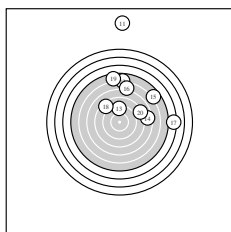

Ergebnis: **129** (135.6)
 Serien: 72 57
 Zähler: 1 3 4 4 1 3 2 1 0 0
 Innenzehner: 0
 weiteste: 3092 (11), 1941 (6), 1689 (17)
 beste Teiler 210.1 (8.) 422.3 (3.) 429.3 (13.)
 Trefferlage 0.15 mm rechts, 4.42 mm hoch
 Streuwert 8.45, horizontal: 8.12, vertikal: 8.77

Serie 1:
 4.5 ↙ 7.0 ↖ 9.3 ↗ 8.9 ↘ 8.2 ↑
 3.2 ← 7.5 ↘ 10.1 ↑ 7.0 ↖ 9.1 ↗
 beste Teiler 210.1 (8.) 422.3 (3.) 454.2 (10.)
 Trefferlage 3.71 mm links, 0.11 mm tief
 Streuwert 7.03, horizontal: 7.98, vertikal: 5.94

Serie 2:
 0.0 ↑ 5.8 ↑ 9.2 ↑ 7.4 → 5.7 ↗
 6.6 ↑ 4.2 → 8.3 ↘ 5.5 ↑ 8.1 ↗
 beste Teiler 429.3 (13.) 653.4 (18.) 720.9 (20.)
 Trefferlage 4.02 mm rechts, 8.95 mm hoch
 Streuwert 7.87, horizontal: 6.51, vertikal: 9.02