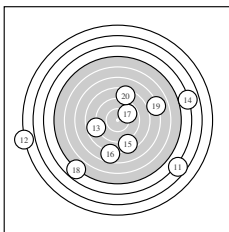

Ergebnis: **123** (132.8)
 Serien: 64 59
 Zähler: 1 2 4 5 1 1 3 1 0 2
 Innenzehner: 1
 weiteste: 2290 (12), 2267 (8), 1826 (11)
 beste Teiler 54.0 (2.) 280.6 (17.) 339.8 (4.)
 Trefferlage 0.73 mm rechts, 2.71 mm tief
 Streuwert 8.86, horizontal: 10.50, vertikal: 6.83

Serie 1:
 5.2 ↖ 10.7 * 7.3 ↙ 9.6 ↑ 7.9 ←
 6.1 ↗ 4.0 ↓ 1.9 → 7.1 ↓ 8.5 ↘
 beste Teiler 54.0 (2.) 339.8 (4.) 624.0 (10.)
 Trefferlage 0.67 mm rechts, 2.70 mm tief
 Streuwert 8.76, horizontal: 9.89, vertikal: 7.46

Serie 2:
 3.6 ↘ 1.8 ← 8.8 ← 4.0 → 8.5 ↓
 7.7 ↓ 9.8 ↗ 4.8 ↙ 7.0 → 8.5 ↑
 beste Teiler 280.6 (17.) 542.0 (13.) 618.5 (15.)
 Trefferlage 0.79 mm rechts, 2.73 mm tief
 Streuwert 9.43, horizontal: 11.62, vertikal: 6.53