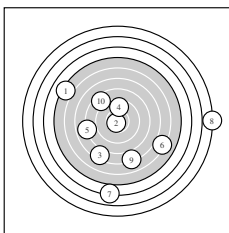

Ergebnis: **123** (132.8)
 Serien: 64 59
 Zähler: 1 2 4 5 1 1 3 1 0 2
 Innenzehner: 1
 weiteste: 2290 (12), 2267 (8), 1826 (11)
 beste Teiler 54.0 (2.) 280.6 (17.) 339.8 (4.)
 Trefferlage 0.73 mm rechts, 2.71 mm tief
 Streuwert 8.86, horizontal: 10.50, vertikal: 6.83

Serie 1:
 5.2 ↖ 10.7 * 7.3 ↙ 9.6 ↑ 7.9 ←
 6.1 ↗ 4.0 ↓ 1.9 → 7.1 ↓ 8.5 ↘
 beste Teiler 54.0 (2.) 339.8 (4.) 624.0 (10.)
 Trefferlage 0.67 mm rechts, 2.70 mm tief
 Streuwert 8.76, horizontal: 9.89, vertikal: 7.46

Serie 2:
 3.6 ↘ 1.8 ← 8.8 ← 4.0 → 8.5 ↓
 7.7 ↓ 9.8 ↗ 4.8 ↙ 7.0 → 8.5 ↑
 beste Teiler 280.6 (17.) 542.0 (13.) 618.5 (15.)
 Trefferlage 0.79 mm rechts, 2.73 mm tief
 Streuwert 9.43, horizontal: 11.62, vertikal: 6.53