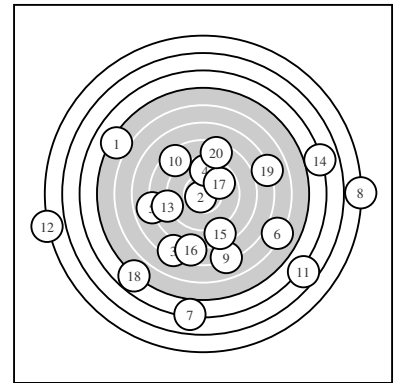

Ergebnis: **123** (132.8)
 Serien: 64 59
 Zähler: 1 2 4 5 1 1 3 1 0 2
 Innenzehner: 1
 weiteste: 2290 (12), 2267 (8), 1826 (11)
 beste Teiler 54.0 (2.) 280.6 (17.) 339.8 (4.)
 Trefferlage 0.73 mm rechts, 2.71 mm tief
 Streuwert 8.86, horizontal: 10.50, vertikal: 6.83

Serie 1:
 5.2 ↖ 10.7 * 7.3 ↙ 9.6 ↑ 7.9 ←
 6.1 ↗ 4.0 ↓ 1.9 → 7.1 ↓ 8.5 ↘
 beste Teiler 54.0 (2.) 339.8 (4.) 624.0 (10.)
 Trefferlage 0.67 mm rechts, 2.70 mm tief
 Streuwert 8.76, horizontal: 9.89, vertikal: 7.46

Serie 2:
 3.6 ↘ 1.8 ← 8.8 ← 4.0 → 8.5 ↓
 7.7 ↓ 9.8 ↗ 4.8 ↙ 7.0 → 8.5 ↑
 beste Teiler 280.6 (17.) 542.0 (13.) 618.5 (15.)
 Trefferlage 0.79 mm rechts, 2.73 mm tief
 Streuwert 9.43, horizontal: 11.62, vertikal: 6.53