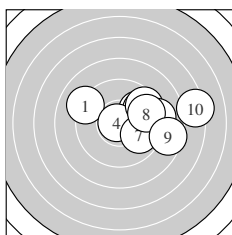

Ergebnis: **174** (184.5)
 Serien: 88 86
 Zähler: 4 9 4 3 0 0 0 0 0 0
 Innenzehner: 3
 weiteste: 922 (10), 898 (13), 769 (16)
 beste Teiler 34.3 (4.) 98.0 (15.) 111.0 (19.)
 Trefferlage 2.05 mm rechts, 2.19 mm hoch
 Streuwert 2.88, horizontal: 3.41, vertikal: 2.24

Serie 1:
 9.1 ↘ 9.9 ↗ 9.7 ↗ 10.8 * 9.5 ↗
 9.1 → 9.9 ↘ 9.6 → 8.6 → 7.3 →
 beste Teiler 34.3 (4.) 267.2 (2.) 270.1 (7.)
 Trefferlage 2.81 mm rechts, 0.83 mm hoch
 Streuwert 2.64, horizontal: 3.48, vertikal: 1.37

Serie 2:
 9.2 ↗ 8.7 ↑ 7.4 ↗ 10.0 ↑ 10.6 *
 7.9 ↘ 8.9 ↑ 9.7 ↗ 10.5 * 8.1 ↗
 beste Teiler 98.0 (15.) 111.0 (19.) 229.0 (14.)
 Trefferlage 1.29 mm rechts, 3.55 mm hoch
 Streuwert 2.80, horizontal: 3.34, vertikal: 2.14