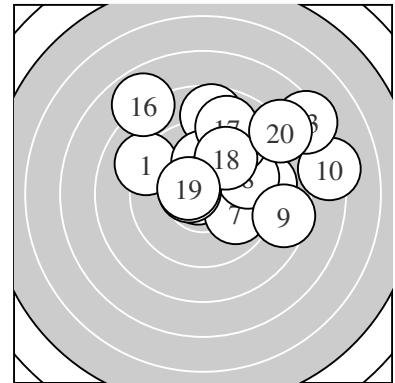

Ergebnis: **174** (184.5)
 Serien: 88 86
 Zähler: 4 9 4 3 0 0 0 0 0 0
 Innenzehner: 3
 weiteste: 922 (10), 898 (13), 769 (16)
 beste Teiler 34.3 (4.) 98.0 (15.) 111.0 (19.)
 Trefferlage 2.05 mm rechts, 2.19 mm hoch
 Streuwert 2.88, horizontal: 3.41, vertikal: 2.24

Serie 1:
 9.1 ↘ 9.9 ↗ 9.7 ↗ 10.8 * 9.5 ↗
 9.1 → 9.9 ↘ 9.6 → 8.6 → 7.3 →
 beste Teiler 34.3 (4.) 267.2 (2.) 270.1 (7.)
 Trefferlage 2.81 mm rechts, 0.83 mm hoch
 Streuwert 2.64, horizontal: 3.48, vertikal: 1.37

Serie 2:
 9.2 ↗ 8.7 ↑ 7.4 ↗ 10.0 ↑ 10.6 *
 7.9 ↘ 8.9 ↑ 9.7 ↗ 10.5 * 8.1 ↗
 beste Teiler 98.0 (15.) 111.0 (19.) 229.0 (14.)
 Trefferlage 1.29 mm rechts, 3.55 mm hoch
 Streuwert 2.80, horizontal: 3.34, vertikal: 2.14