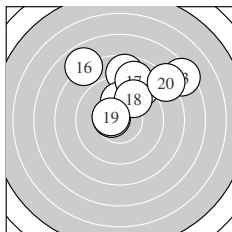

Ergebnis: **174** (184.5)
 Serien: 88 86
 Zähler: 4 9 4 3 0 0 0 0 0 0
 Innenzehner: 3
 weiteste: 922 (10), 898 (13), 769 (16)
 beste Teiler 34.3 (4.) 98.0 (15.) 111.0 (19.)
 Trefferlage 2.05 mm rechts, 2.19 mm hoch
 Streuwert 2.88, horizontal: 3.41, vertikal: 2.24

Serie 1:
 9.1 ↘ 9.9 ↗ 9.7 ↗ 10.8 * 9.5 ↗
 9.1 → 9.9 ↘ 9.6 → 8.6 → 7.3 →
 beste Teiler 34.3 (4.) 267.2 (2.) 270.1 (7.)
 Trefferlage 2.81 mm rechts, 0.83 mm hoch
 Streuwert 2.64, horizontal: 3.48, vertikal: 1.37

Serie 2:
 9.2 ↗ 8.7 ↑ 7.4 ↗ 10.0 ↑ 10.6 *
 7.9 ↘ 8.9 ↑ 9.7 ↗ 10.5 * 8.1 ↗
 beste Teiler 98.0 (15.) 111.0 (19.) 229.0 (14.)
 Trefferlage 1.29 mm rechts, 3.55 mm hoch
 Streuwert 2.80, horizontal: 3.34, vertikal: 2.14