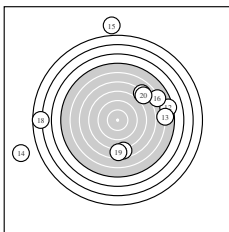

Ergebnis: **98** (106.5)
 Serien: 52 46
 Zähler: 1 0 2 4 2 5 0 1 1 2
 Innenzehner: 1
 weiteste: 2737 (14), 2544 (15), 2371 (8)
 beste Teiler 19.6 (5.) 522.8 (7.) 598.6 (9.)
 Trefferlage 0.68 mm links, 5.07 mm hoch
 Streuwert 10.78, horizontal: 12.09, vertikal: 9.28

Serie 1:
 6.5 → 5.9 ↘ 5.2 → 3.0 ↑ 10.9 *
 1.6 ← 8.9 ↗ 1.5 ↘ 8.6 ← 5.1 ↑
 beste Teiler 19.6 (5.) 522.8 (7.) 598.6 (9.)
 Trefferlage 1.76 mm links, 7.75 mm hoch
 Streuwert 9.57, horizontal: 11.08, vertikal: 7.76

Serie 2:
 7.1 ↗ 5.4 → 5.8 → 0.0 ← 0.0 ↑
 6.1 ↗ 7.6 ↓ 2.7 ← 7.5 ↓ 7.1 ↗
 beste Teiler 830.9 (17.) 860.2 (19.) 959.7 (20.)
 Trefferlage 0.40 mm rechts, 2.39 mm hoch
 Streuwert 12.02, horizontal: 13.54, vertikal: 10.27