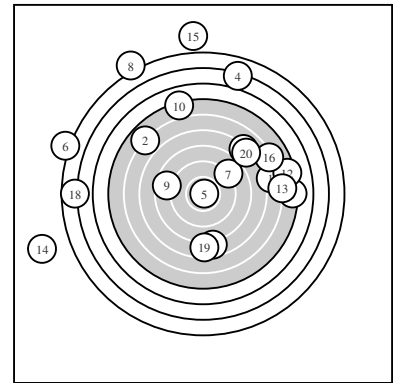

Ergebnis: **98** (106.5)
 Serien: 52 46
 Zähler: 1 0 2 4 2 5 0 1 1 2
 Innenzehner: 1
 weiteste: 2737 (14), 2544 (15), 2371 (8)
 beste Teiler 19.6 (5.) 522.8 (7.) 598.6 (9.)
 Trefferlage 0.68 mm links, 5.07 mm hoch
 Streuwert 10.78, horizontal: 12.09, vertikal: 9.28

Serie 1:
 6.5 → 5.9 ↘ 5.2 → 3.0 ↑ 10.9 *
 1.6 ← 8.9 ↗ 1.5 ↘ 8.6 ← 5.1 ↑
 beste Teiler 19.6 (5.) 522.8 (7.) 598.6 (9.)
 Trefferlage 1.76 mm links, 7.75 mm hoch
 Streuwert 9.57, horizontal: 11.08, vertikal: 7.76

Serie 2:
 7.1 ↗ 5.4 → 5.8 → 0.0 ← 0.0 ↑
 6.1 ↗ 7.6 ↓ 2.7 ← 7.5 ↓ 7.1 ↗
 beste Teiler 830.9 (17.) 860.2 (19.) 959.7 (20.)
 Trefferlage 0.40 mm rechts, 2.39 mm hoch
 Streuwert 12.02, horizontal: 13.54, vertikal: 10.27