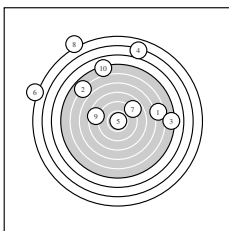

Ergebnis: **98** (106.5)
 Serien: 52 46
 Zähler: 1 0 2 4 2 5 0 1 1 2
 Innenzehner: 1
 weiteste: 2737 (14), 2544 (15), 2371 (8)
 beste Teiler 19.6 (5.) 522.8 (7.) 598.6 (9.)
 Trefferlage 0.68 mm links, 5.07 mm hoch
 Streuwert 10.78, horizontal: 12.09, vertikal: 9.28

Serie 1:
 6.5 → 5.9 ↘ 5.2 → 3.0 ↑ 10.9 *
 1.6 ← 8.9 ↗ 1.5 ↘ 8.6 ← 5.1 ↑
 beste Teiler 19.6 (5.) 522.8 (7.) 598.6 (9.)
 Trefferlage 1.76 mm links, 7.75 mm hoch
 Streuwert 9.57, horizontal: 11.08, vertikal: 7.76

Serie 2:
 7.1 ↗ 5.4 → 5.8 → 0.0 ← 0.0 ↑
 6.1 ↗ 7.6 ↓ 2.7 ← 7.5 ↓ 7.1 ↗
 beste Teiler 830.9 (17.) 860.2 (19.) 959.7 (20.)
 Trefferlage 0.40 mm rechts, 2.39 mm hoch
 Streuwert 12.02, horizontal: 13.54, vertikal: 10.27