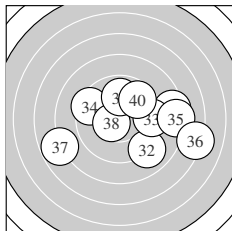

Ergebnis: **355** (370.0)
 Serien: 88 94 88 85
 Zähler: 10 19 7 4 0 0 0 0 0 0
 Innenzehner: 8
 weiteste: 946 (36), 929 (23), 789 (37)
 beste Teiler 88.4 (21.) 94.9 (22.) 108.2 (38.)
 Trefferlage 0.42 mm rechts, 0.74 mm hoch
 Streuwert 3.40, horizontal: 3.98, vertikal: 2.68

Serie 1:
 10.3 * 8.5 → 8.0 → 8.8 ↘ 9.3 ↗
 10.2 * 9.3 ↓ 9.7 ↘ 7.9 → 10.5 *
 beste Teiler 120.0 (10.) 161.4 (1.) 197.6 (6.)
 Trefferlage 1.84 mm rechts, 0.28 mm hoch
 Streuwert 3.29, horizontal: 3.81, vertikal: 2.67

Serie 2:
 10.1 ↘ 9.2 ↘ 10.2 * 9.3 ↗ 10.2 *
 10.1 → 9.7 ↘ 9.2 ↗ 9.4 ↘ 9.3 ←
 beste Teiler 177.8 (15.) 180.0 (13.) 203.0 (11.)
 Trefferlage 1.23 mm links, 1.19 mm hoch
 Streuwert 2.14, horizontal: 2.22, vertikal: 2.05

Serie 4:
 8.4 → 9.0 ↘ 9.4 → 9.4 ↘ 8.2 →
 7.2 → 7.8 ← 10.5 * 9.9 ↑ 9.7 ↗
 beste Teiler 108.2 (38.) 264.0 (39.) 316.3 (40.)
 Trefferlage 1.98 mm rechts, 0.19 mm tief
 Streuwert 3.88, horizontal: 4.99, vertikal: 2.28