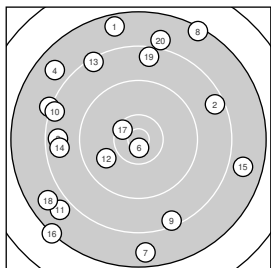

# Herren I

Wertung 20s

StartNr: 447

24.02.2024 14:48

6400 SGi Alchetal e.V.

Ergebnis: **295**      157    Serien:    38    40    39    40  
                                  138                                   22    39    37    40  
 Zähler:    4    2    16    9    6    2    Innenzehner: 3

Wertung 150s

Wertung 20s

<b>Serie 1:</b>	7.6 ↑ [8.03]	8.5 ↗ [24.43]	8.6 ← [35.93]	7.8 ↘ [47.13]	8.2 ↖ [57.73]
<b>Serie 2:</b>	10.7 ↓ [8.35]	7.7 ↓ [23.64]	7.4 ↑ [39.23]	8.4 ↓ [52.55]	8.4 ↖ [65.09]
<b>Serie 3:</b>	7.9 ↗ [9.94]	9.9 ↖ [23.22]	8.3 ↘ [36.74]	8.6 ← [52.28]	7.8 ↗ [71.63]
<b>Serie 4:</b>	7.2 ↗ [9.72]	10.4 ↖ [22.75]	7.8 ↗ [37.93]	8.5 ↑ [52.27]	8.0 ↑ [67.79]

<b>Serie 1:</b>	5.8 ↗ [6.54]	0.0 ↖ [7.59]	6.5 ← [8.41]	6.5 ← [9.59]	5.8 ↓ [10.45]
<b>Serie 2:</b>	9.1 ↑ [4.57]	8.0 ← [5.60]	8.1 ↘ [6.61]	8.1 ← [7.95]	6.9 ↑ [9.24]
<b>Serie 3:</b>	10.5 ↖ [5.08]	8.3 ↓ [6.17]	6.8 ← [7.20]	7.6 ← [8.41]	6.2 ↑ [9.47]
<b>Serie 4:</b>	8.0 ← [6.37]	10.3 ↖ [7.41]	8.0 ← [8.47]	6.5 ↓ [9.95]	8.7 ↖ [11.33]