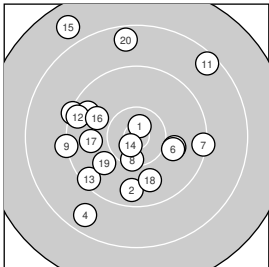

Ergebnis: **349** 180 Serien: 46 47 43 44
 169 41 44 42 42
 Zähler: 8 21 6 3 1 1 Innenzehner: 4

Wertung 150s

Wertung 20s

Serie 1:	10.7 ↑ [6.72]	9.6 ↓ [27.59]	9.3 ↖ [48.73]	8.7 ↙ [64.96]	10.0 → [81.47]
Serie 2:	10.0 → [6.35]	9.3 → [21.05]	10.4 ↓ [36.64]	9.2 ← [52.77]	9.6 ↖ [71.50]
Serie 3:	8.5 ↗ [5.83]	9.4 ↖ [24.25]	9.4 ↘ [40.36]	10.7 ↘ [56.12]	7.8 ↘ [71.19]
Serie 4:	9.9 ↖ [5.52]	9.8 ← [20.49]	9.8 ↓ [35.92]	9.9 ↘ [51.08]	8.6 ↑ [65.71]

Serie 1:	9.2 ← [3.90]	5.9 ↗ [4.96]	9.7 ← [6.06]	8.8 ↘ [7.54]	10.5 ↘ [8.63]
Serie 2:	10.2 ↖ [6.81]	9.6 ↘ [7.81]	9.1 → [8.98]	7.9 ↙ [9.87]	9.9 → [11.14]
Serie 3:	9.5 ↖ [6.76]	8.9 ↖ [7.83]	9.4 ↑ [9.13]	9.1 ↑ [10.15]	7.5 ↖ [11.33]
Serie 4:	8.7 ← [5.64]	9.7 ↘ [6.57]	9.1 ← [7.60]	10.1 ↘ [8.70]	6.5 ↘ [9.66]